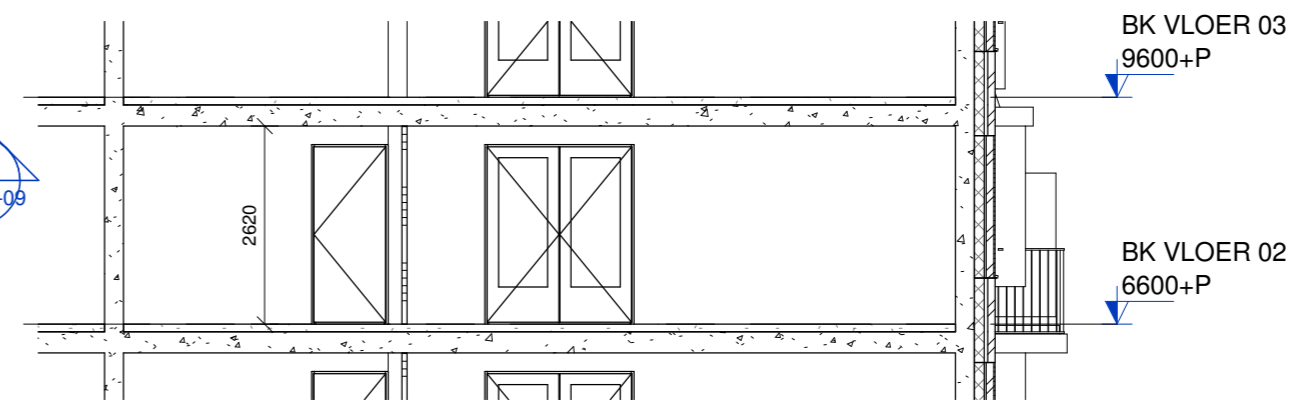

RENVOOI KOPERSCONTRACT

	gewapend betonwand
	metselwerk in baksteen met geïsoleerde spouw
	kalkzandsteenwand
	houtskeletbouw wand geïsoleerd
	metalstudwand geïsoleerd
	lichte scheidingswand
	betontegels terrassen
	vloertegelwerk
	wastafel / fonteintje
	hangend toilet
	douche hoek
	ligbad 800x1800
	opstelplaats keukenblok
	opstelplaats WTW-unit / CV-ketel
	opstelplaats wasmachine en wasdroger
	binnendeur optioneel
	leidingschacht
	meterkast
	entree woning
	hemelwaterafvoer
	WBDBO 30 minuten
	rookmelder
	lichtaansluitpunt plafond
	lichtaansluitpunt wand
	deurbelddrukker / schel
	schakelaar enkelpolig
	schakelaar 3 standen tbv. de ventilatie
	schakelaar domotica systeem
	serieschakelaar
	wisselschakelaar
	enkele wandcontactdoos met randaarde
	enkele wcd met randaarde tbv wasmachine
	enkele wcd met randaarde tbv wasdroger
	enkele wcd met randaarde tbv CV-ketel
	wcd 3-fasen met randaarde tbv WTW-unit
	dubbele wcd met randaarde
	dubbele wcd met randaarde, linkerzijde wcd schakelbaar middels domotica systeem
	loze leiding
	aansluitpunt thermostaat, bedraad
	videfoon binnenpost
	handdoekradiator
	verdelers vloerverwarming
	ventilatie inblaaspunt plafond
	ventilatie afzuigpunt plafond

Doorsnede 09

09  
KC-322-09

09  
KC-322-09