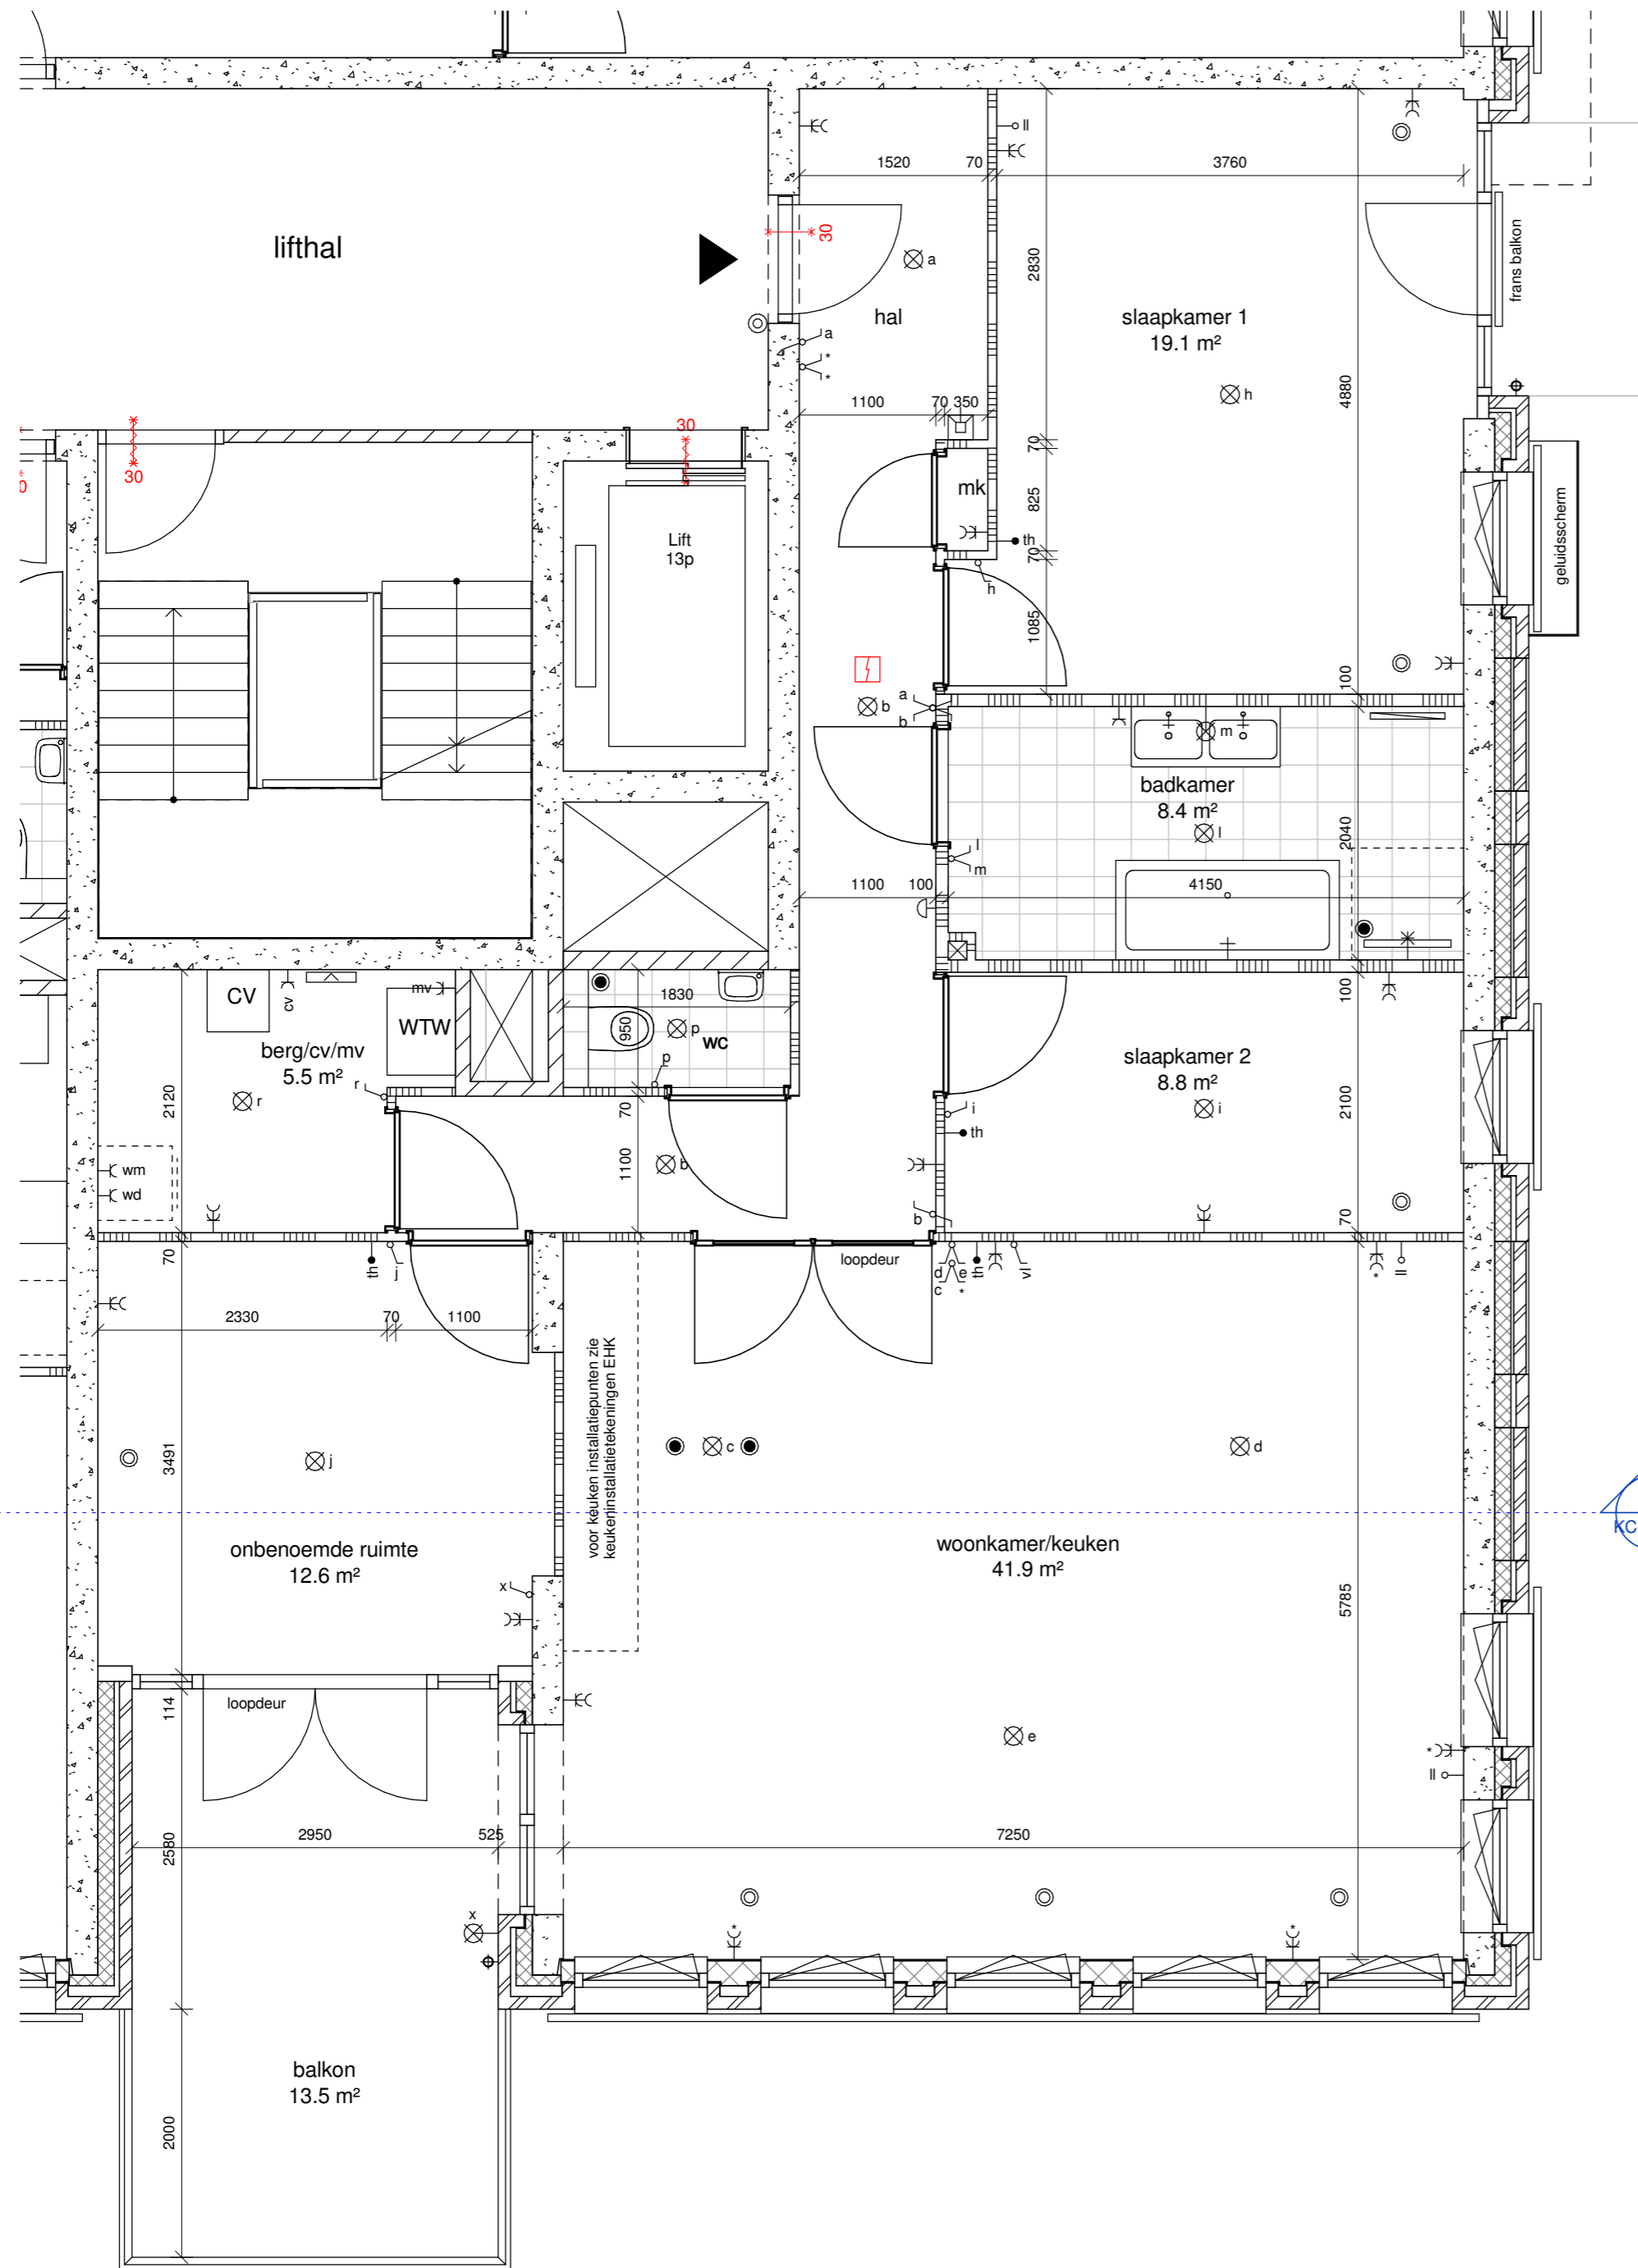

RENVOOI KOPERSCONTRACT

	gewapend betonwand
	metselwerk in baksteen met geïsoleerde spouw
	kalkzandsteenwand
	houtskeletbouw wand geïsoleerd
	metalstudwand geïsoleerd
	lichte scheidingswand
	betontegels terrassen
	vloertegelwerk
	wastafel / fonteintje
	hangend toilet
	douche hoek
	ligbad 800x1800
	opstelplaats keukenblok
	opstelplaats WTW-unit / CV-ketel
	opstelplaats wasmachine en wasdroger
	binnendeur optioneel
	leidingschacht
	meterkast
	entree woning
	hemelwaterafvoer
	WBDBO 30 minuten
	rookmelder
	lichtaansluitpunt plafond
	lichtaansluitpunt wand
	deurbelddrukker / schel
	schakelaar enkelpolig
	schakelaar 3 standen tbv. de ventilatie
	schakelaar domotica systeem
	serieschakelaar
	wisselschakelaar
	enkele wandcontactdoos met randaarde
	enkele wcd met randaarde tbv wasmachine
	enkele wcd met randaarde tbv wasdroger
	enkele wcd met randaarde tbv CV-ketel
	wcd 3-fasen met randaarde tbv WTW-unit
	dubbele wcd met randaarde
	dubbele wcd met randaarde, linkerzijde wcd schakelbaar middels domotica systeem
	loze leiding
	aansluitpunt thermostaat, bedraad
	videfoon binnenpost
	handdoekradiator
	verdelers vloerverwarming
	ventilatie inblaaspunt plafond
	ventilatie afzuigpunt plafond

Doorsnede 09

09  
KC-322-09

09  
KC-322-09