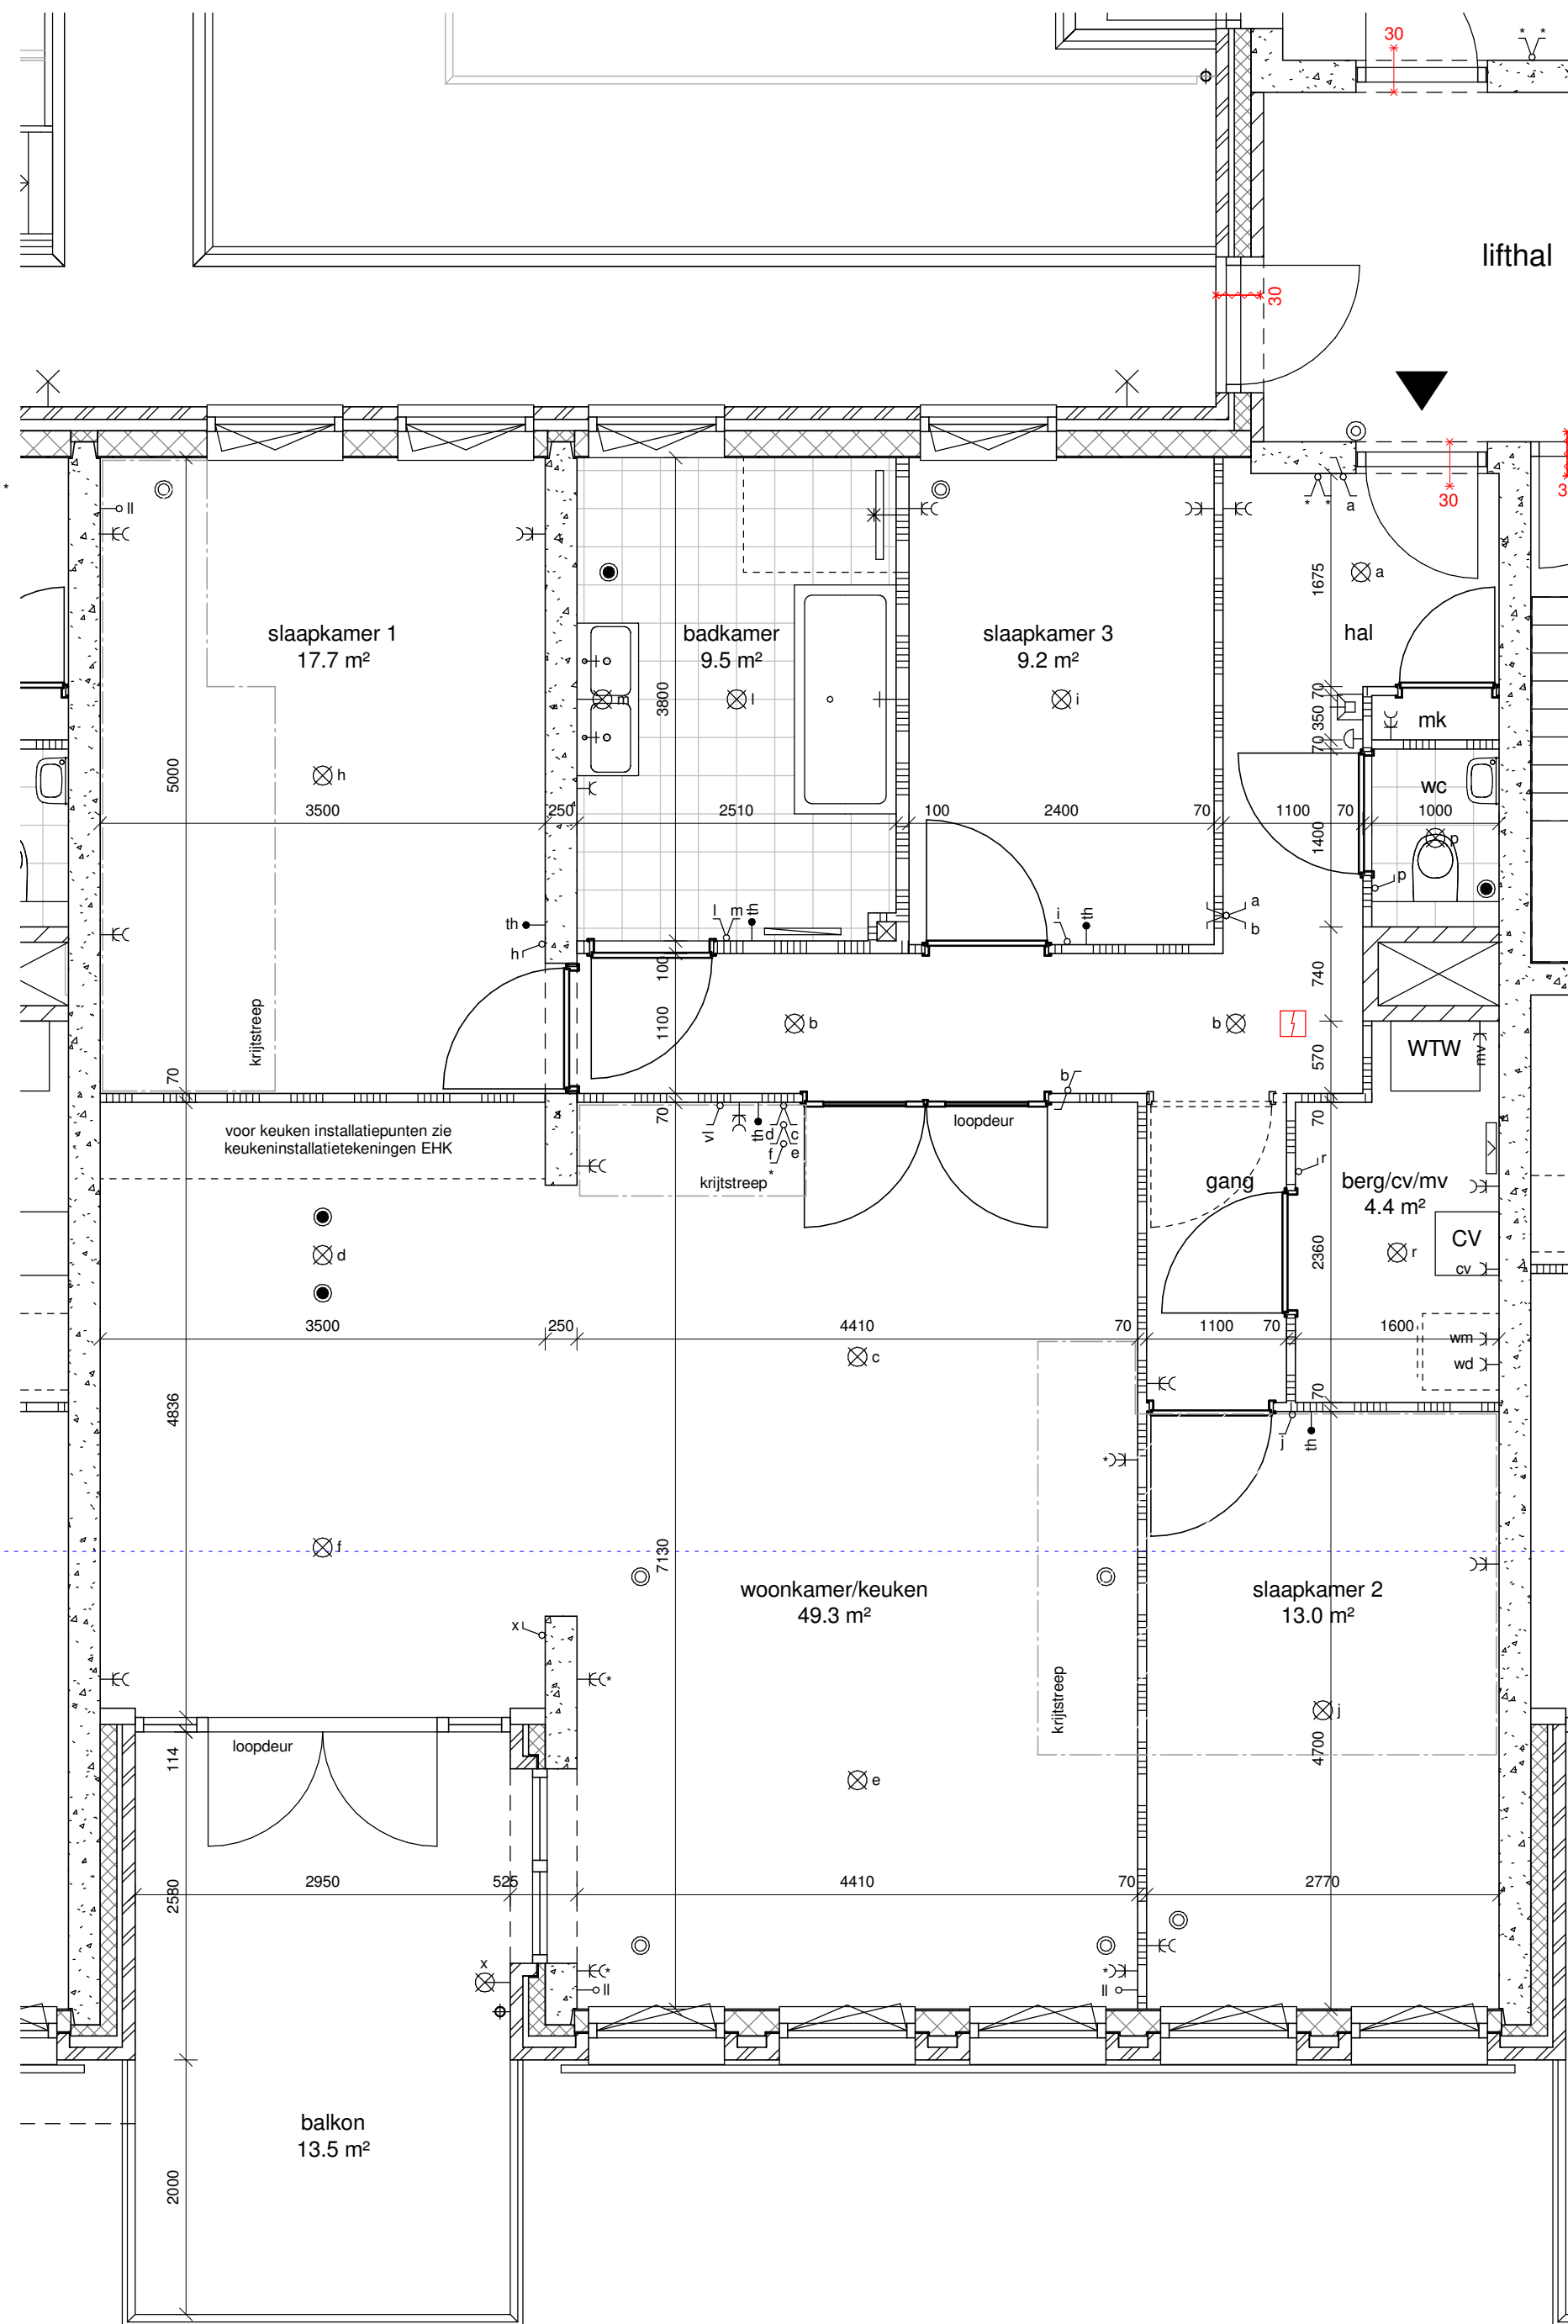

	gawepend betonwand
	metselwerk in baksteen met geïsoleerde spouw
	kalkzandsteenwand
	houtskeletbouw wand geïsoleerd
	metalstudwand woningscheidend
	lichte scheidingswand
	betontegels terrassen
	vloertegelwerk
	wastafel / fonteintje
	hangend toilet
	douche hoek
	ligbad 800x1800
	opstelplaats keukenblok
	opstelplaats WTW-unit / CV-ketel
	opstelplaats wasmachine en wasdroger
	binnendeur optioneel
	leidingschacht
	meterkast
	entree woning
	hemelwaterafvoer
	WBBO 30 minuten
	rookmelder
	lichtaansluitpunt plafond
	lichtaansluitpunt wand
	deurbelddrukker / schel
	schakelaar enkelpolig
	schakelaar 3 standen tbv. de ventilatie
	schakelaar domotica systeem
	serieschakelaar
	wisselschakelaar
	enkele wandcontactdoos met randaarde
	enkele wcd met randaarde tbv wasmachine
	enkele wcd met randaarde tbv wasdroger
	enkele wcd met randaarde tbv CV-ketel
	wcd 3-fasen met randaarde tbv WTW-unit
	dubbele wcd met randaarde
	dubbele wcd met randaarde, linkerzijde wcd schakelbaar middels domotica systeem
	loze leiding
	aansluitpunt thermostaat, bedraad
	videofoon binnenpost
	handdoekradiator
	verdeler vloerverwarming
	ventilatie inblaaspunt plafond
	ventilatie afzuigpunt plafond

Doorsnede 08

08
KC-322-08

08
KC-322-08