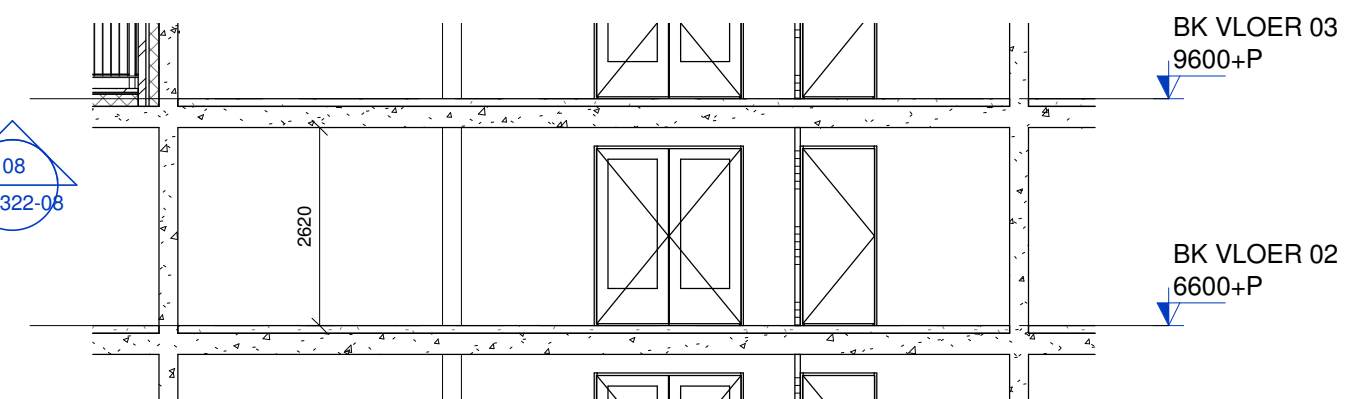

	gawepend betonwand
	metselwerk in baksteen met geïsoleerde spouw
	kalkzandsteenwand
	houtskeletbouw wand geïsoleerd
	metalstudwand woningscheidend
	lichte scheidingswand
	betontegels terrassen
	vloertegelwerk
	wastafel / fonteintje
	hangend toilet
	douche hoek
	ligbad 800x1800
	opstelplaats keukenblok
	opstelplaats WTW-unit / CV-ketel
	opstelplaats wasmachine en wasdroger
	binnendeur optioneel
	leidingschacht
	meterkast
	entree woning
	hemelwaterafvoer
	WBBO 30 minuten
	rookmelder
	lichtaansluitpunt plafond
	lichtaansluitpunt wand
	deurbelddrukker / schel
	schakelaar enkelpolig
	schakelaar 3 standen tbv. de ventilatie
	schakelaar domotica systeem
	serieschakelaar
	wisselschakelaar
	enkele wandcontactdoos met randaarde
	enkele wcd met randaarde tbv wasmachine
	enkele wcd met randaarde tbv wasdroger
	enkele wcd met randaarde tbv CV-ketel
	wcd 3-fasen met randaarde tbv WTW-unit
	dubbele wcd met randaarde
	dubbele wcd met randaarde, linkerzijde wcd schakelbaar middels domotica systeem
	loze leiding
	aansluitpunt thermostaat, bedraad
	videofoon binnenpost
	handdoekradiator
	verdeler vloerverwarming
	ventilatie inblaaspunt plafond
	ventilatie afzuigpunt plafond

Doorsnede 08

08
KC-322-08

08
KC-322-08