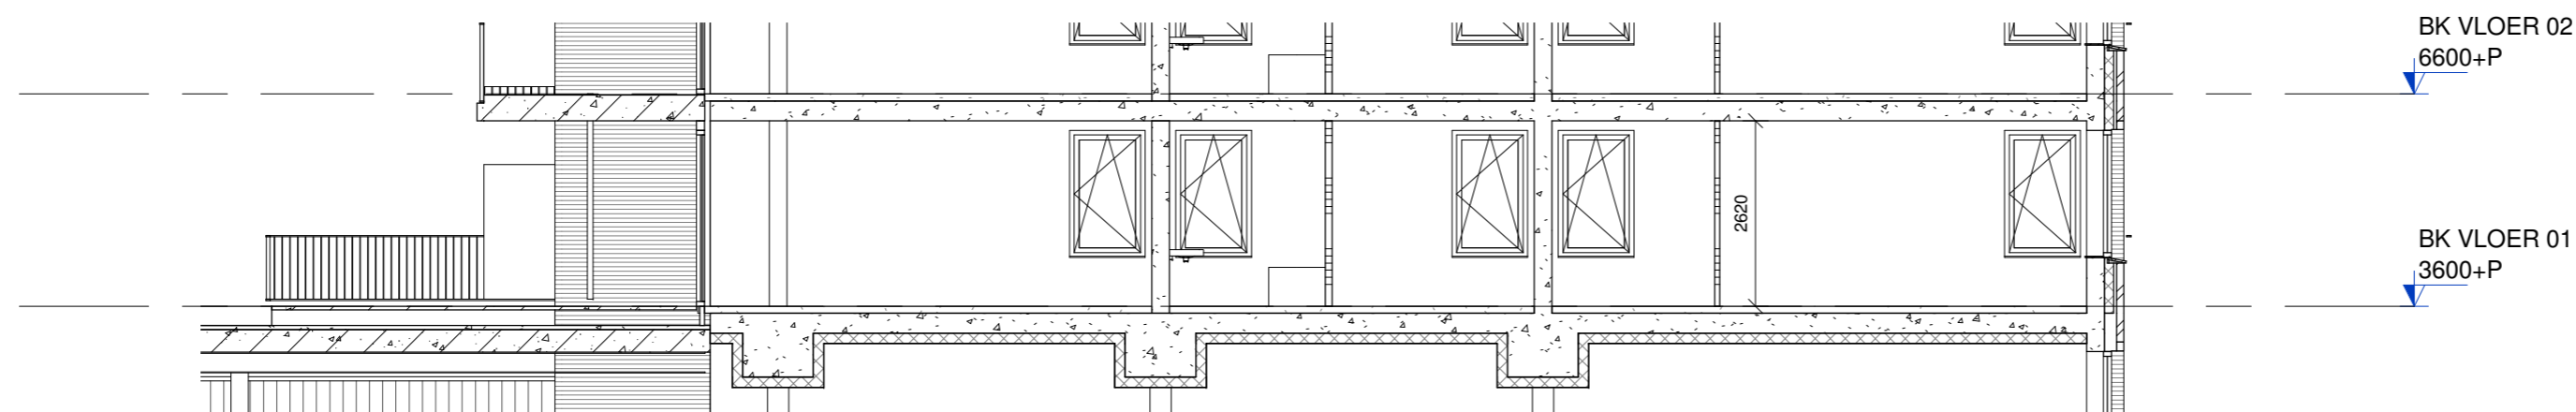

-  gewapend betonwand
-  metselwerk in baksteen met geïsoleerde spouw
-  kalkzandsteenwand
-  houtskeletbouw wand geïsoleerd
-  metalstudwand geïsoleerd
-  lichte scheidingswand
-  betontegels terrassen
-  vloertegelwerk
-  wastafel / fonteinje
-  hangend toilet
-  douche hoek
-  ligbad 800x1800
-  opstelplaats keukenblok
-  opstelplaats WTW-unit / CV-ketel
-  opstelplaats wasmachine en wasdroger
-  binnendeur optioneel
-  leidingschacht
-  meterkast
-  entree woning
-  hemelwaterafvoer
-  WBDBO 30 minuten
-  zelfsluitend
-  rookmelder
-  lichtaansluitpunt plafond
-  lichtaansluitpunt wand
-  deurbelddrukker / schel
-  schakelaar enkelpolig
-  schakelaar 3 standen tbv. de ventilatie
-  schakelaar domotica systeem
-  serieschakelaar
-  wisselschakelaar
-  enkele wandcontactdoos met randaarde
-  enkele wcd met randaarde tbv wasmachine
-  enkele wcd met randaarde tbv wasdroger
-  enkele wcd met randaarde tbv CV-ketel
-  wcd 3-fasen met randaarde tbv WTW-unit
-  dubbele wcd met randaarde
-  dubbele wcd met randaarde, linkerzijde wcd schakelbaar middels domotica systeem
-  loze leiding
-  aansluitpunt thermostaat, bedraad
-  videofoon binnenpost
-  handdoekradiator
-  verdeler vloerverwarming
-  ventilatie inblaaspunt plafond
-  ventilatie afzuigpunt plafond

Doorsnede 06