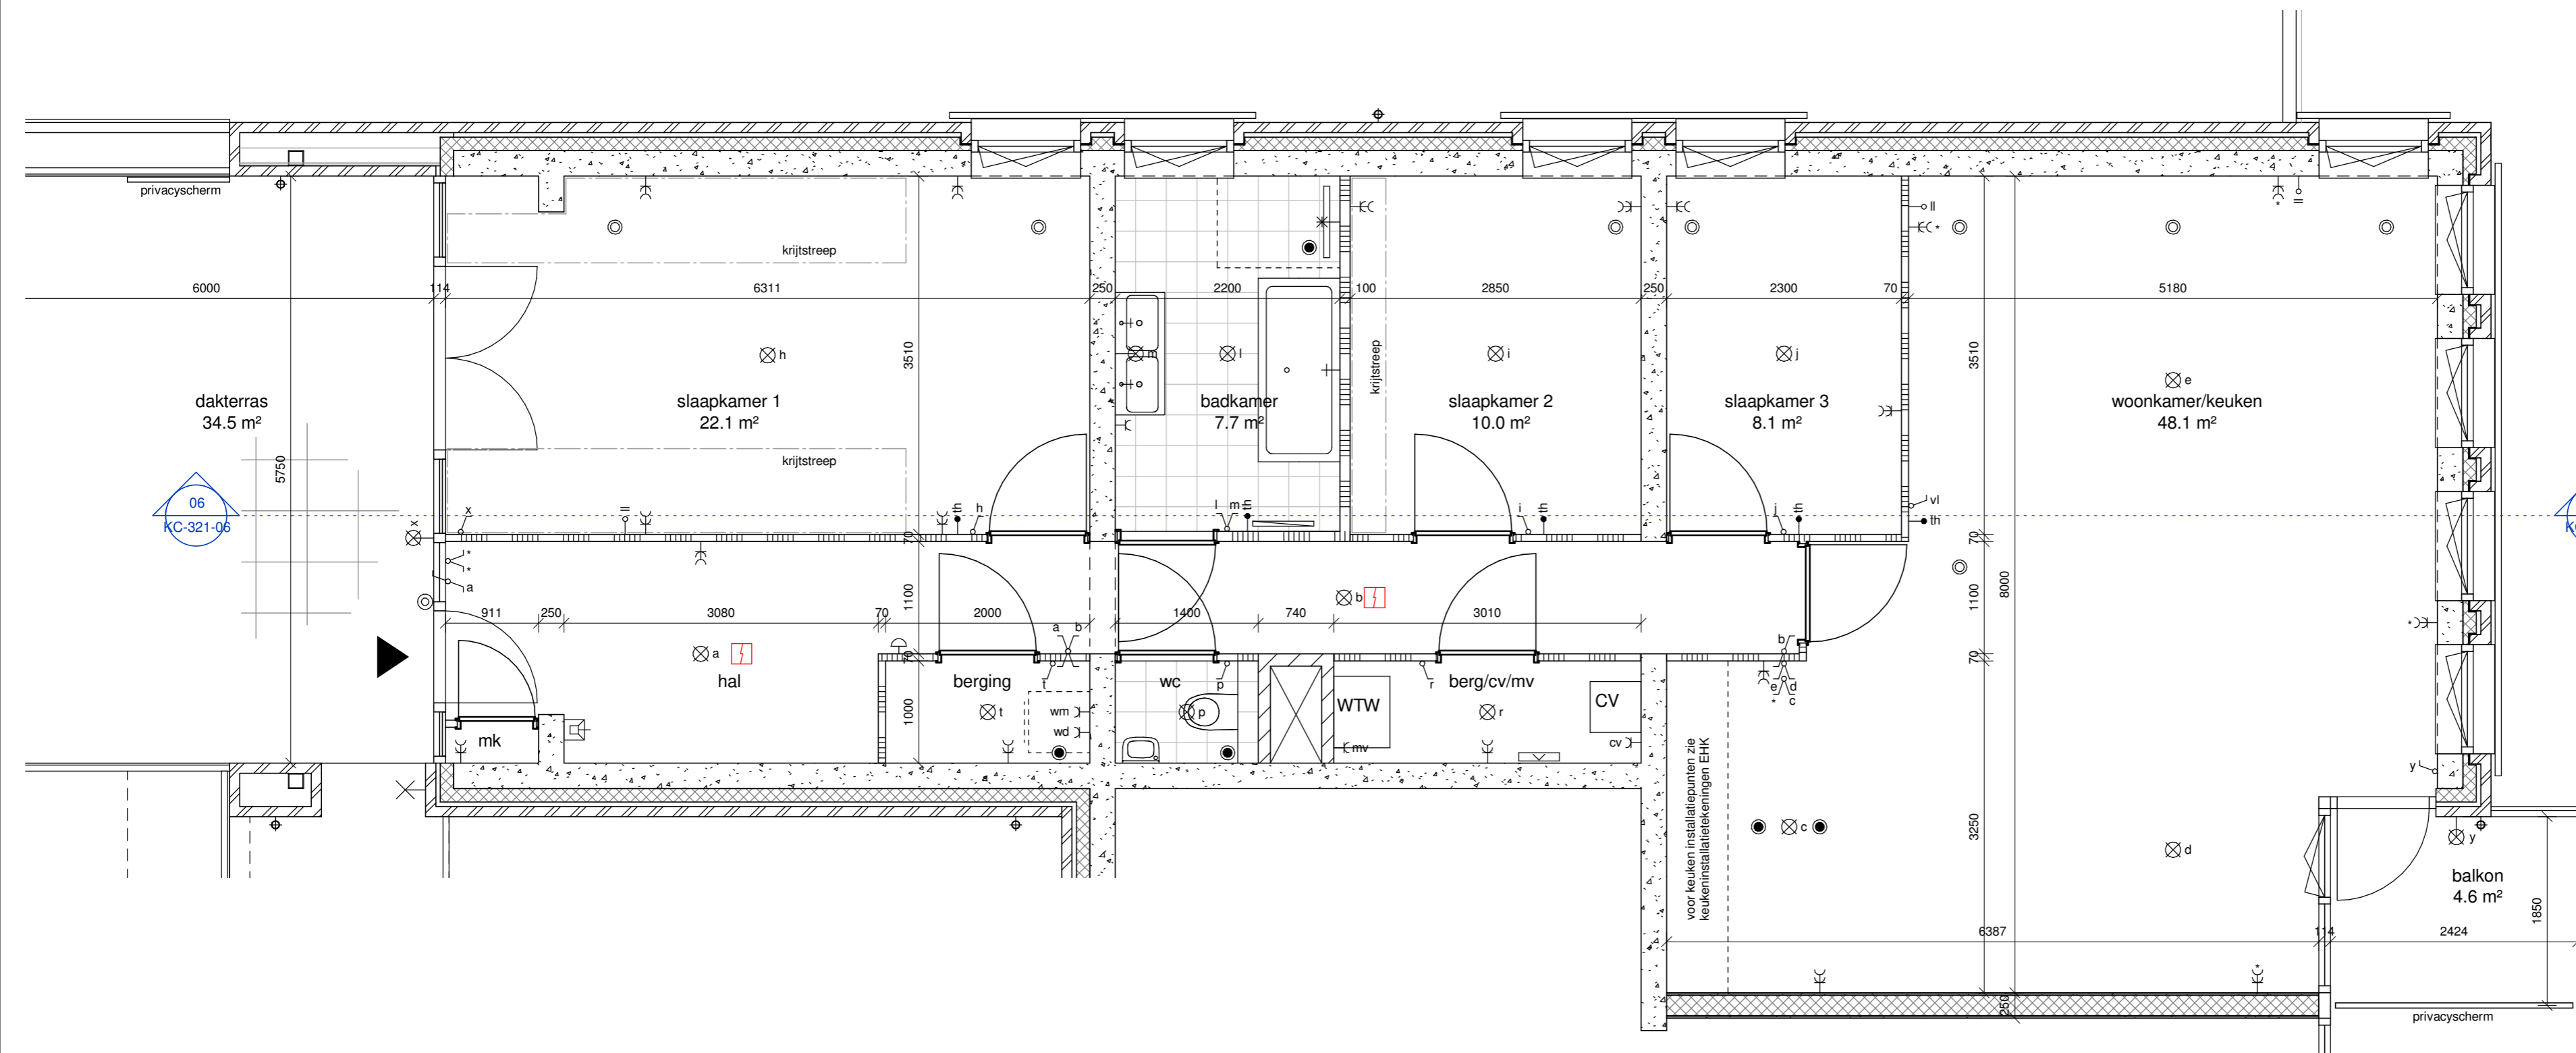

-  gewapend betonwand
-  metselwerk in baksteen met geïsoleerde spouw
-  kalkzandsteenwand
-  houtskeletbouw wand geïsoleerd
-  metalstudwand geïsoleerd
-  lichte scheidingswand
-  betontegels terrassen
-  vloertegelwerk
-  wastafel / fonteinje
-  hangend toilet
-  douche hoek
-  ligbad 800x1800
-  opstelplaats keukenblok
-  opstelplaats WTW-unit / CV-ketel
-  opstelplaats wasmachine en wasdroger
-  binnendeur optioneel
-  leidingschacht
-  meterkast
-  entree woning
-  hemelwaterafvoer
-  WBDBO 30 minuten
-  zelfsluitend
-  rookmelder
-  lichtaansluitpunt plafond
-  lichtaansluitpunt wand
-  deurbelddrukker / schel
-  schakelaar enkelpolig
-  schakelaar 3 standen tbv. de ventilatie
-  schakelaar domotica systeem
-  serieschakelaar
-  wisselschakelaar
-  enkele wandcontactdoos met randaarde
-  enkele wcd met randaarde tbv wasmachine
-  enkele wcd met randaarde tbv wasdroger
-  enkele wcd met randaarde tbv CV-ketel
-  wcd 3-fasen met randaarde tbv WTW-unit
-  dubbele wcd met randaarde
-  dubbele wcd met randaarde, linkerzijde wcd schakelbaar middels domotica systeem
-  loze leiding
-  aansluitpunt thermostaat, bedraad
-  videofoon binnenpost
-  handdoekradiator
-  verdeler vloerverwarming
-  ventilatie inblaaspunt plafond
-  ventilatie afzuigpunt plafond

Doorsnede 06