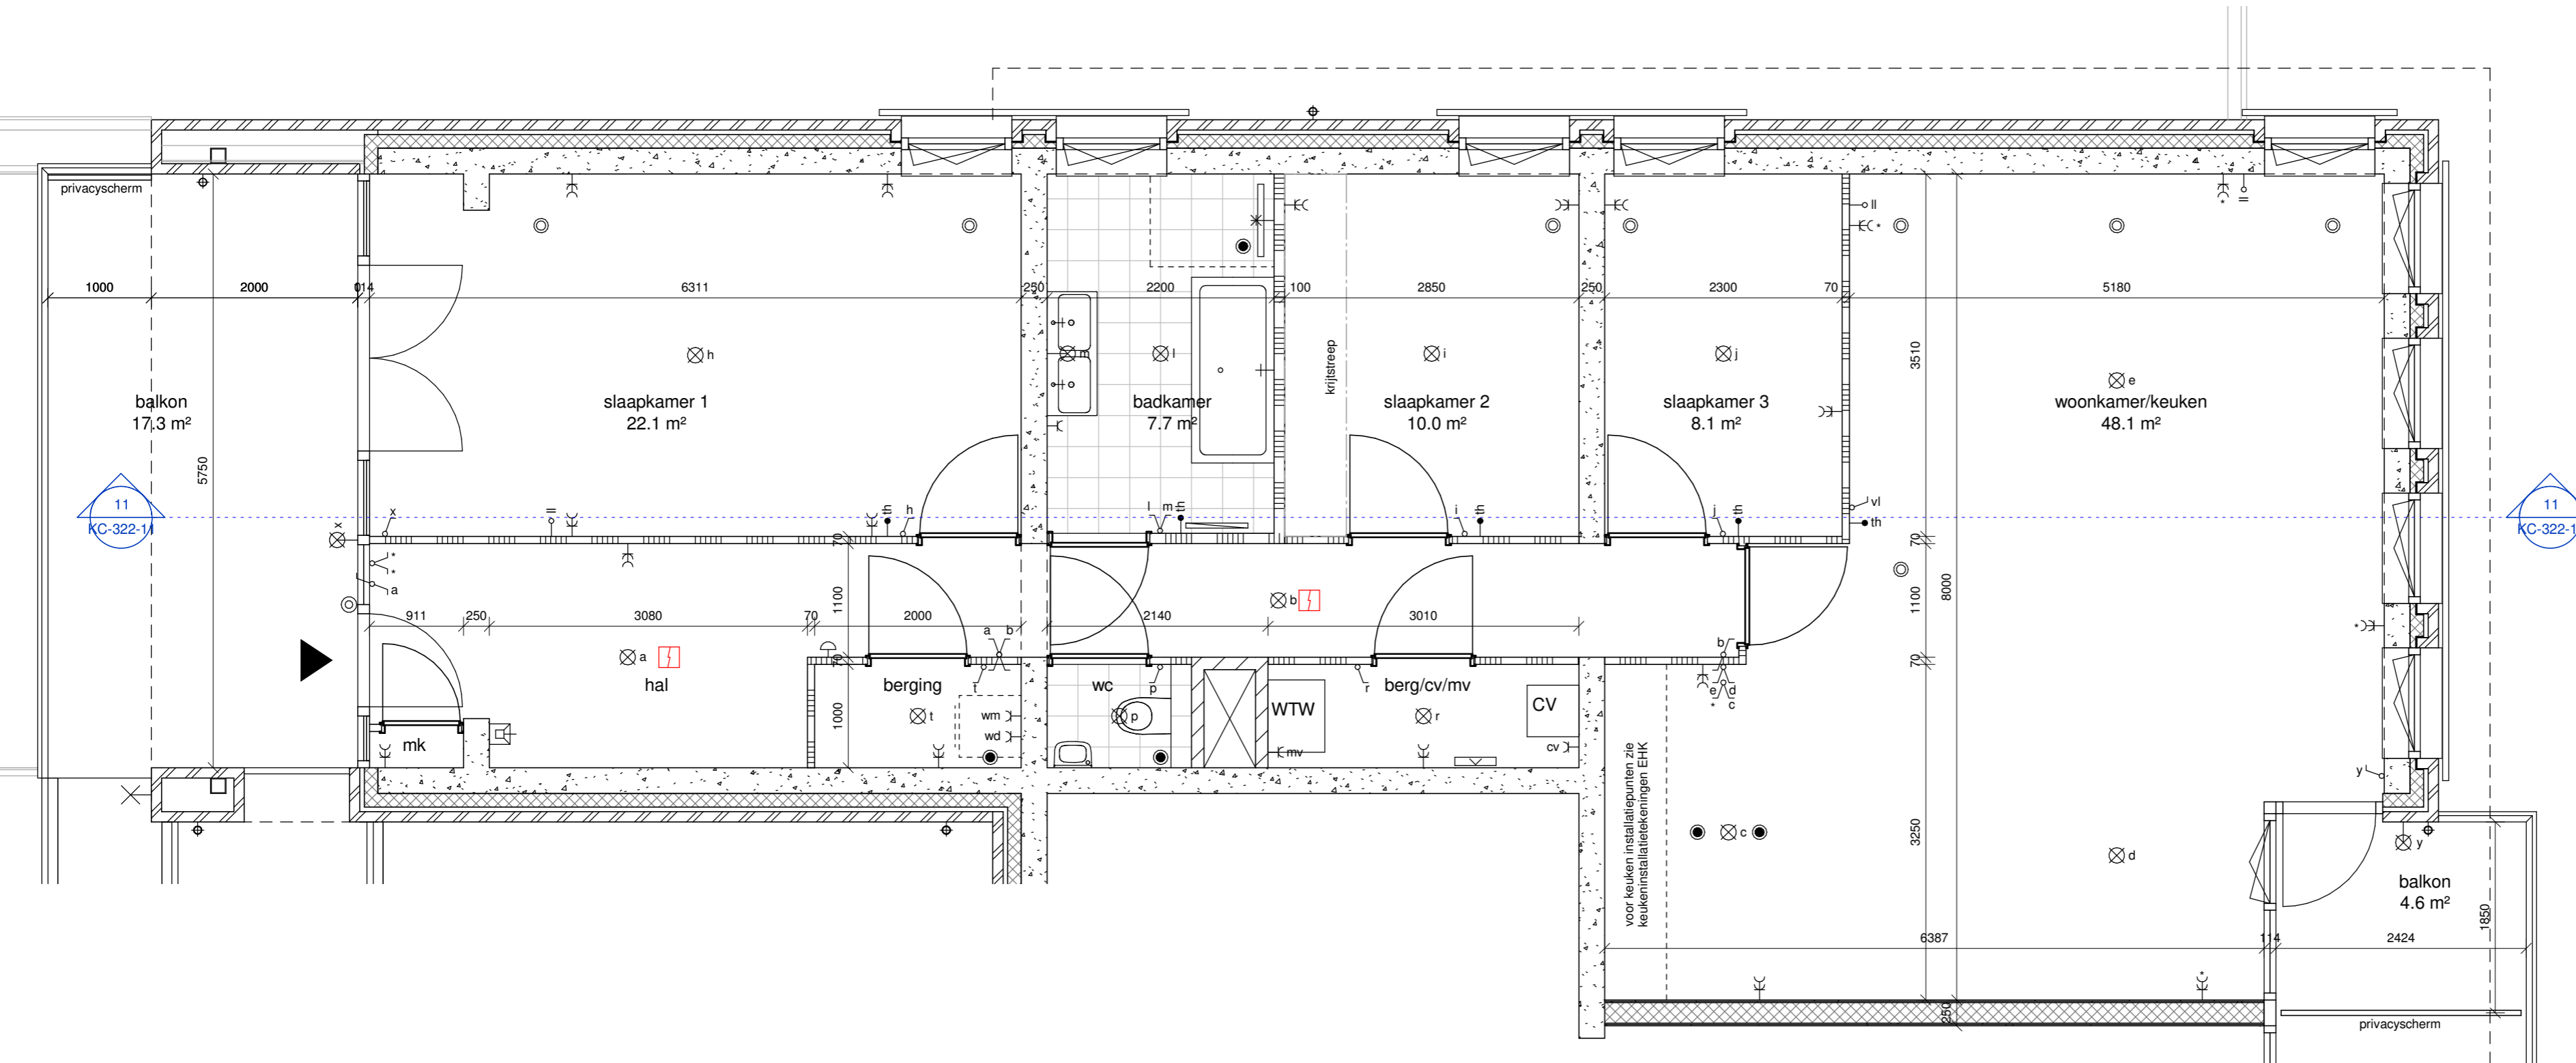

-  gewapend betonwand
-  metselwerk in baksteen met geïsoleerde spouw
-  kalkzandsteenwand
-  houtskeletbouw wand geïsoleerd
-  metalstudwand woningscheidend
-  lichte scheidingswand
-  betontegels terrassen
-  vloertegelwerk
-  wastafel / fonteyntje
-  hangend toilet
-  douche hoek
-  ligbad 800x1800
-  opstelplaats keukenblok
-  opstelplaats WTW-unit / CV-ketel
-  opstelplaats wasmachine en wasdroger
-  binnendeur optioneel
-  leidingschacht
-  meterkast
-  entree woning
-  hemelwaterafvoer
-  WBDDBO 30 minuten
-  zelfsluitend
-  rookmelder
-  lichtaansluitpunt plafond
-  lichtaansluitpunt wand
-  deurbelddrukker / schel
-  schakelaar enkelpolig
-  schakelaar 3 standen tbv. de ventilatie
-  schakelaar domotica systeem
-  serieschakelaar
-  wisselchakelaar
-  enkele wandcontactdoos met randaarde
-  enkele wcd met randaarde tbv wasmachine
-  enkele wcd met randaarde tbv wasdroger
-  enkele wcd met randaarde tbv CV-ketel
-  wcd 3-fasen met randaarde tbv WTW-unit
-  dubbele wcd met randaarde
-  dubbele wcd met randaarde, linkerzijde wcd schakelbaar middels domotica systeem
-  loze leiding
-  aansluitpunt thermostaat, bedraad
-  videofoon binnenpost
-  handdoekradiator
-  verdeler vloerverwarming
-  ventilatie inblaaspunt plafond
-  ventilatie afzuigpunt plafond

Doorsnede 11