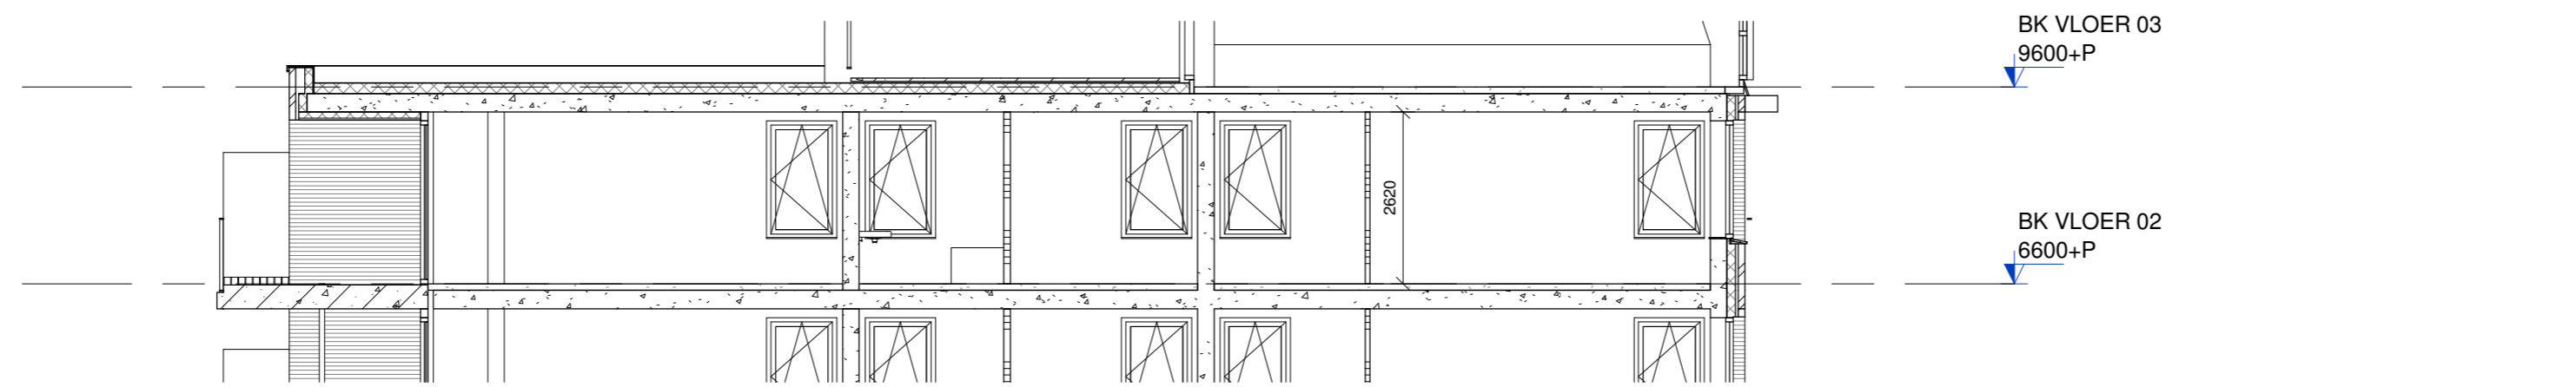

-  gewapend betonwand
-  metselwerk in baksteen met geïsoleerde spouw
-  kalkzandsteenwand
-  houtskeletbouw wand geïsoleerd
-  metalstudwand woningscheidend
-  lichte scheidingswand
-  betontegels terrassen
-  vloertegelwerk
-  wastafel / fonteyntje
-  hangend toilet
-  douche hoek
-  ligbad 800x1800
-  opstelplaats keukenblok
-  opstelplaats WTW-unit / CV-ketel
-  opstelplaats wasmachine en wasdroger
-  binnendeur optioneel
-  leidingschacht
-  meterkast
-  entree woning
-  hemelwaterafvoer
-  WBDDBO 30 minuten
-  zelfsluitend
-  rookmelder
-  lichtaansluitpunt plafond
-  lichtaansluitpunt wand
-  deurbelddrukker / schel
-  schakelaar enkelpolig
-  schakelaar 3 standen tbv. de ventilatie
-  schakelaar domotica systeem
-  serieschakelaar
-  wisselchakelaar
-  enkele wandcontactdoos met randaarde
-  enkele wcd met randaarde tbv wasmachine
-  enkele wcd met randaarde tbv wasdroger
-  enkele wcd met randaarde tbv CV-ketel
-  wcd 3-fasen met randaarde tbv WTW-unit
-  dubbele wcd met randaarde
-  dubbele wcd met randaarde, linkerzijde wcd schakelbaar middels domotica systeem
-  loze leiding
-  aansluitpunt thermostaat, bedraad
-  videofoon binnenpost
-  handdoekradiator
-  verdeler vloerverwarming
-  ventilatie inblaaspunt plafond
-  ventilatie afzuigpunt plafond

Doorsnede 11