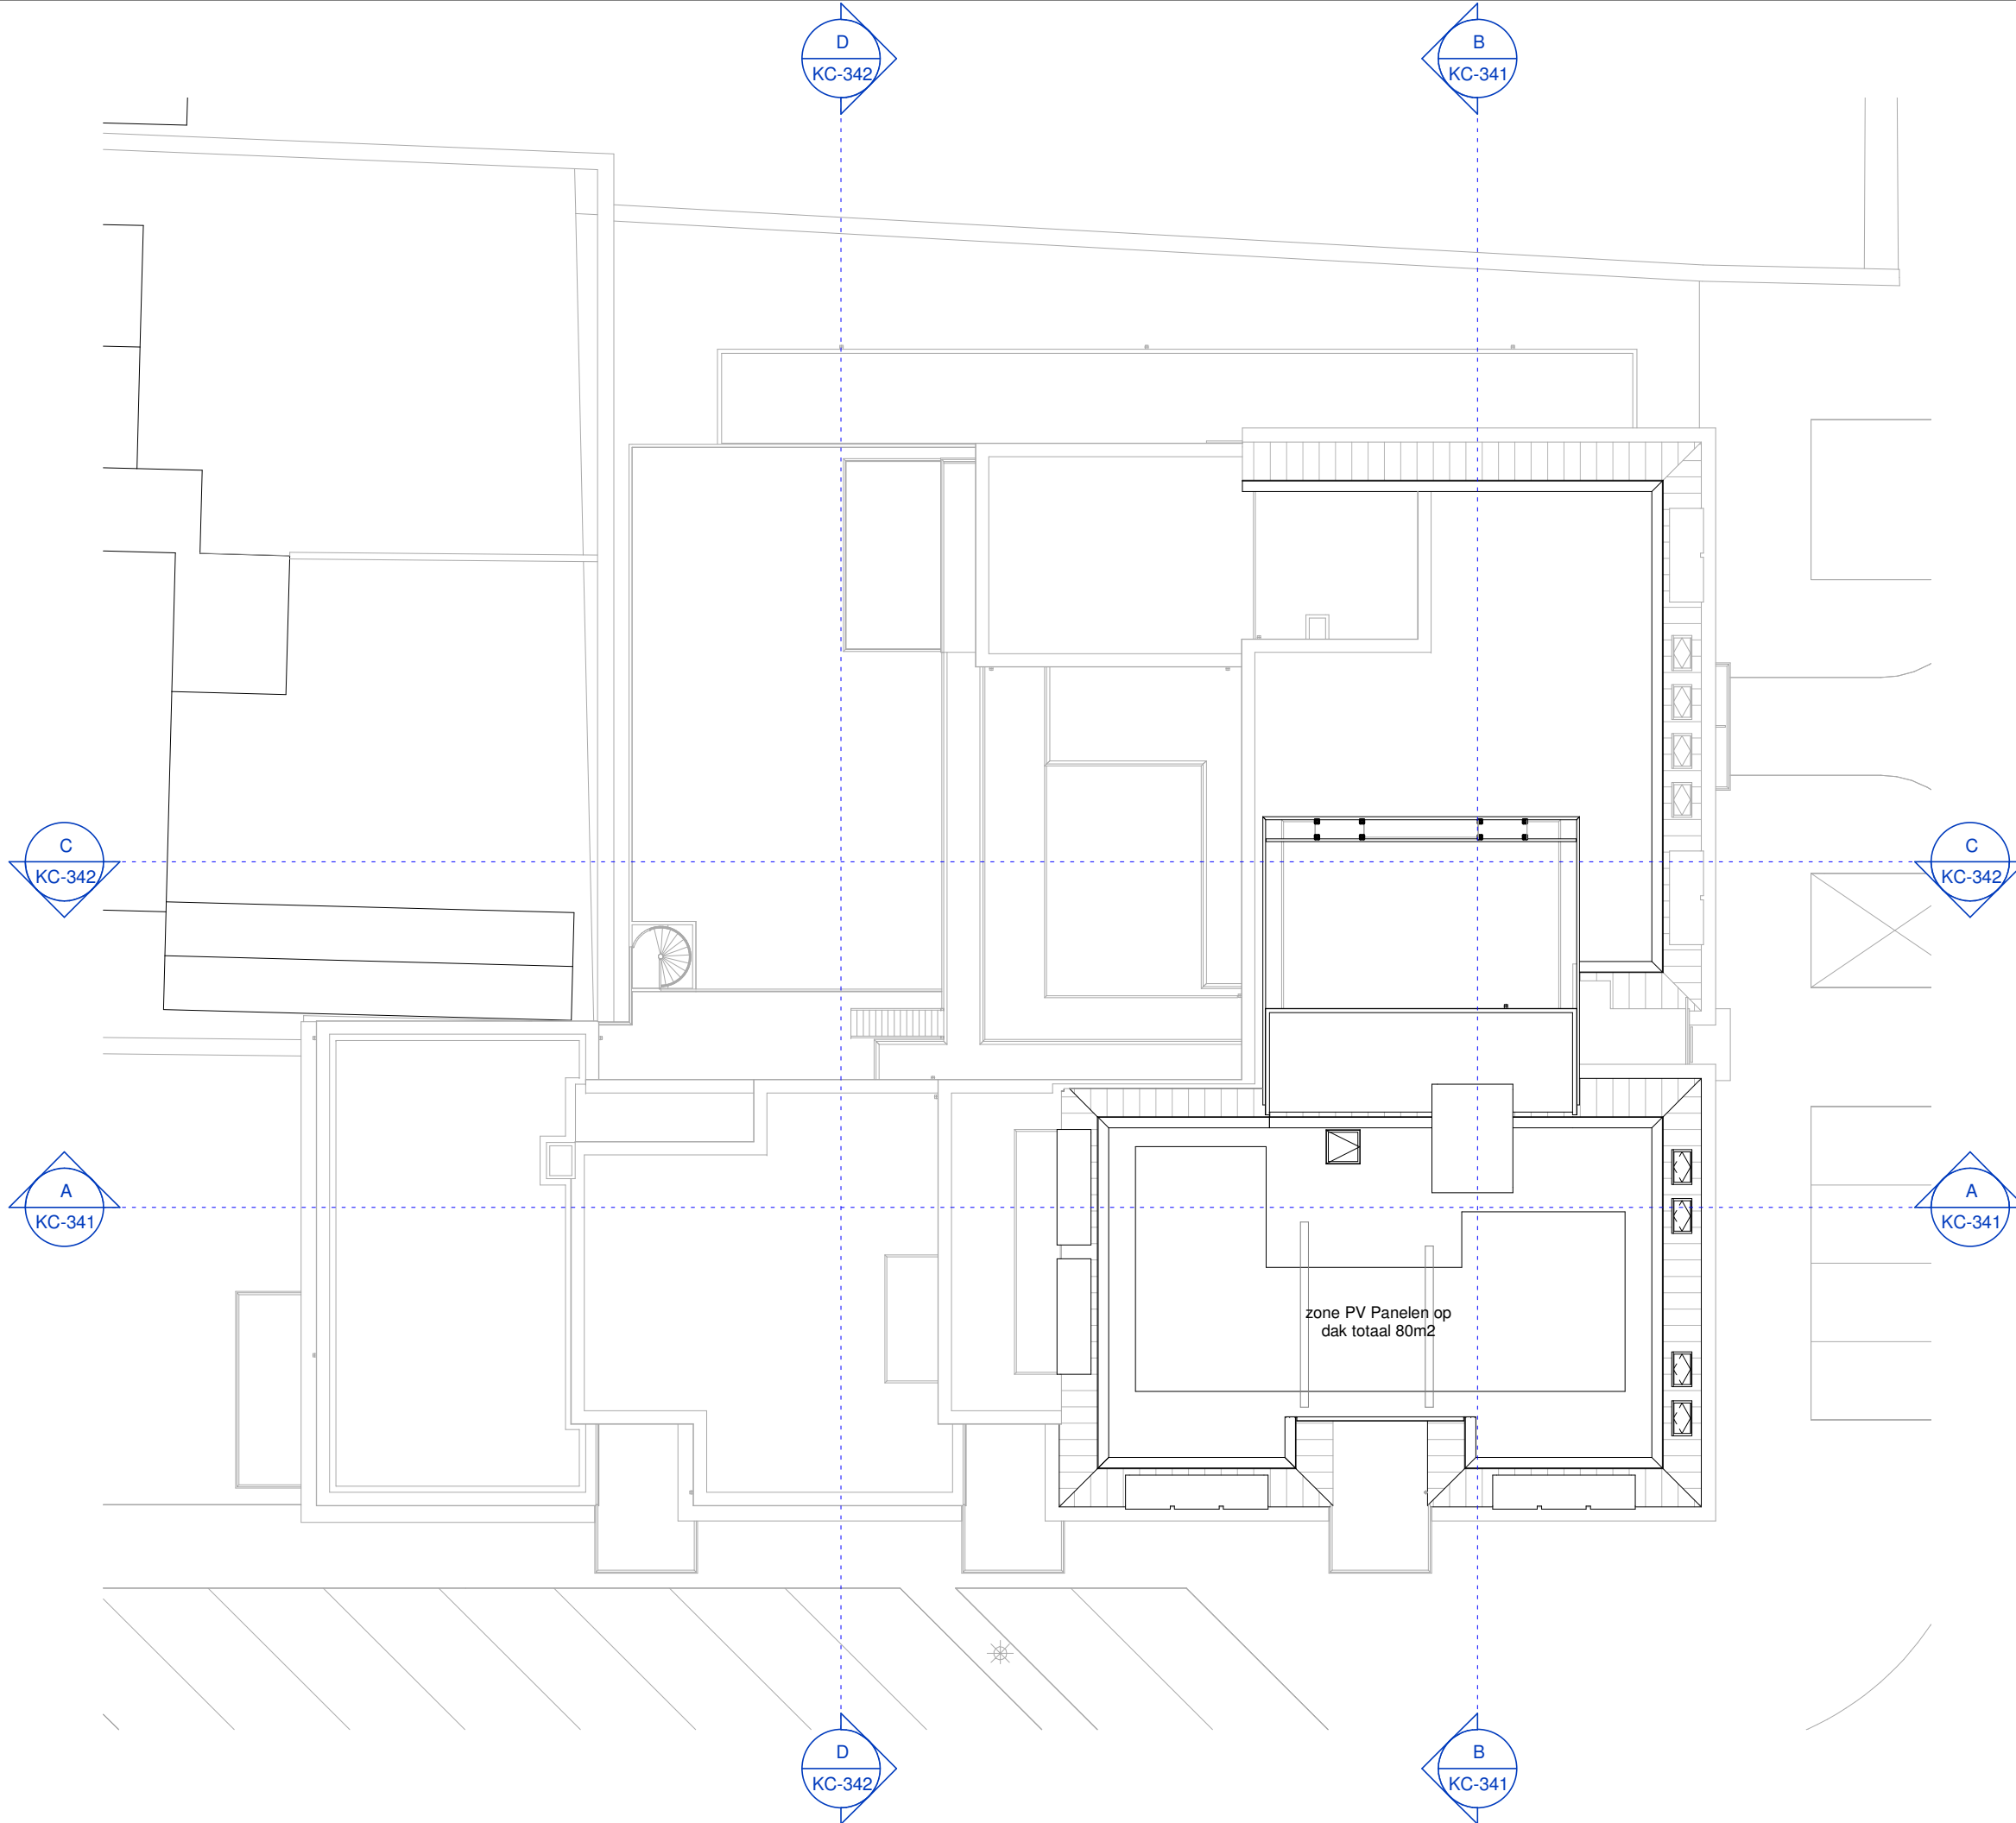

htv Bouwtechniek

HUIZE VAN ORANJE ZOETERMEER
 KOPERSCONTRACT schaal 1:200
 1E VERDIEPING formaat A3
 DATUM 03-09-2016 KC-311

htv Bouwtechniek

HUIZE VAN ORANJE ZOETERMEER
 KOPERSCONTRACT schaal 1:200
 2E VERDIEPING formaat A3
 DATUM 03-09-2016 KC-312

htv Bouwtechniek

HUIZE VAN ORANJE ZOETERMEER
 KOPERSCONTRACT schaal 1:200
 3E VERDIEPING formaat A3
 DATUM 03-09-2016 KC-313

htv Bouwtechniek

HUIZE VAN ORANJE ZOETERMEER
 KOPERSCONTRACT schaal 1:200
 4E VERDIEPING formaat A3
 DATUM 03-09-2016 KC-314

htv Bouwtechniek

HUIZE VAN ORANJE ZOETERMEER
KOPERSCONTRACT schaal 1:200
DAKAANZICHT formaat A3
DATUM 03-09-2016 KC-315