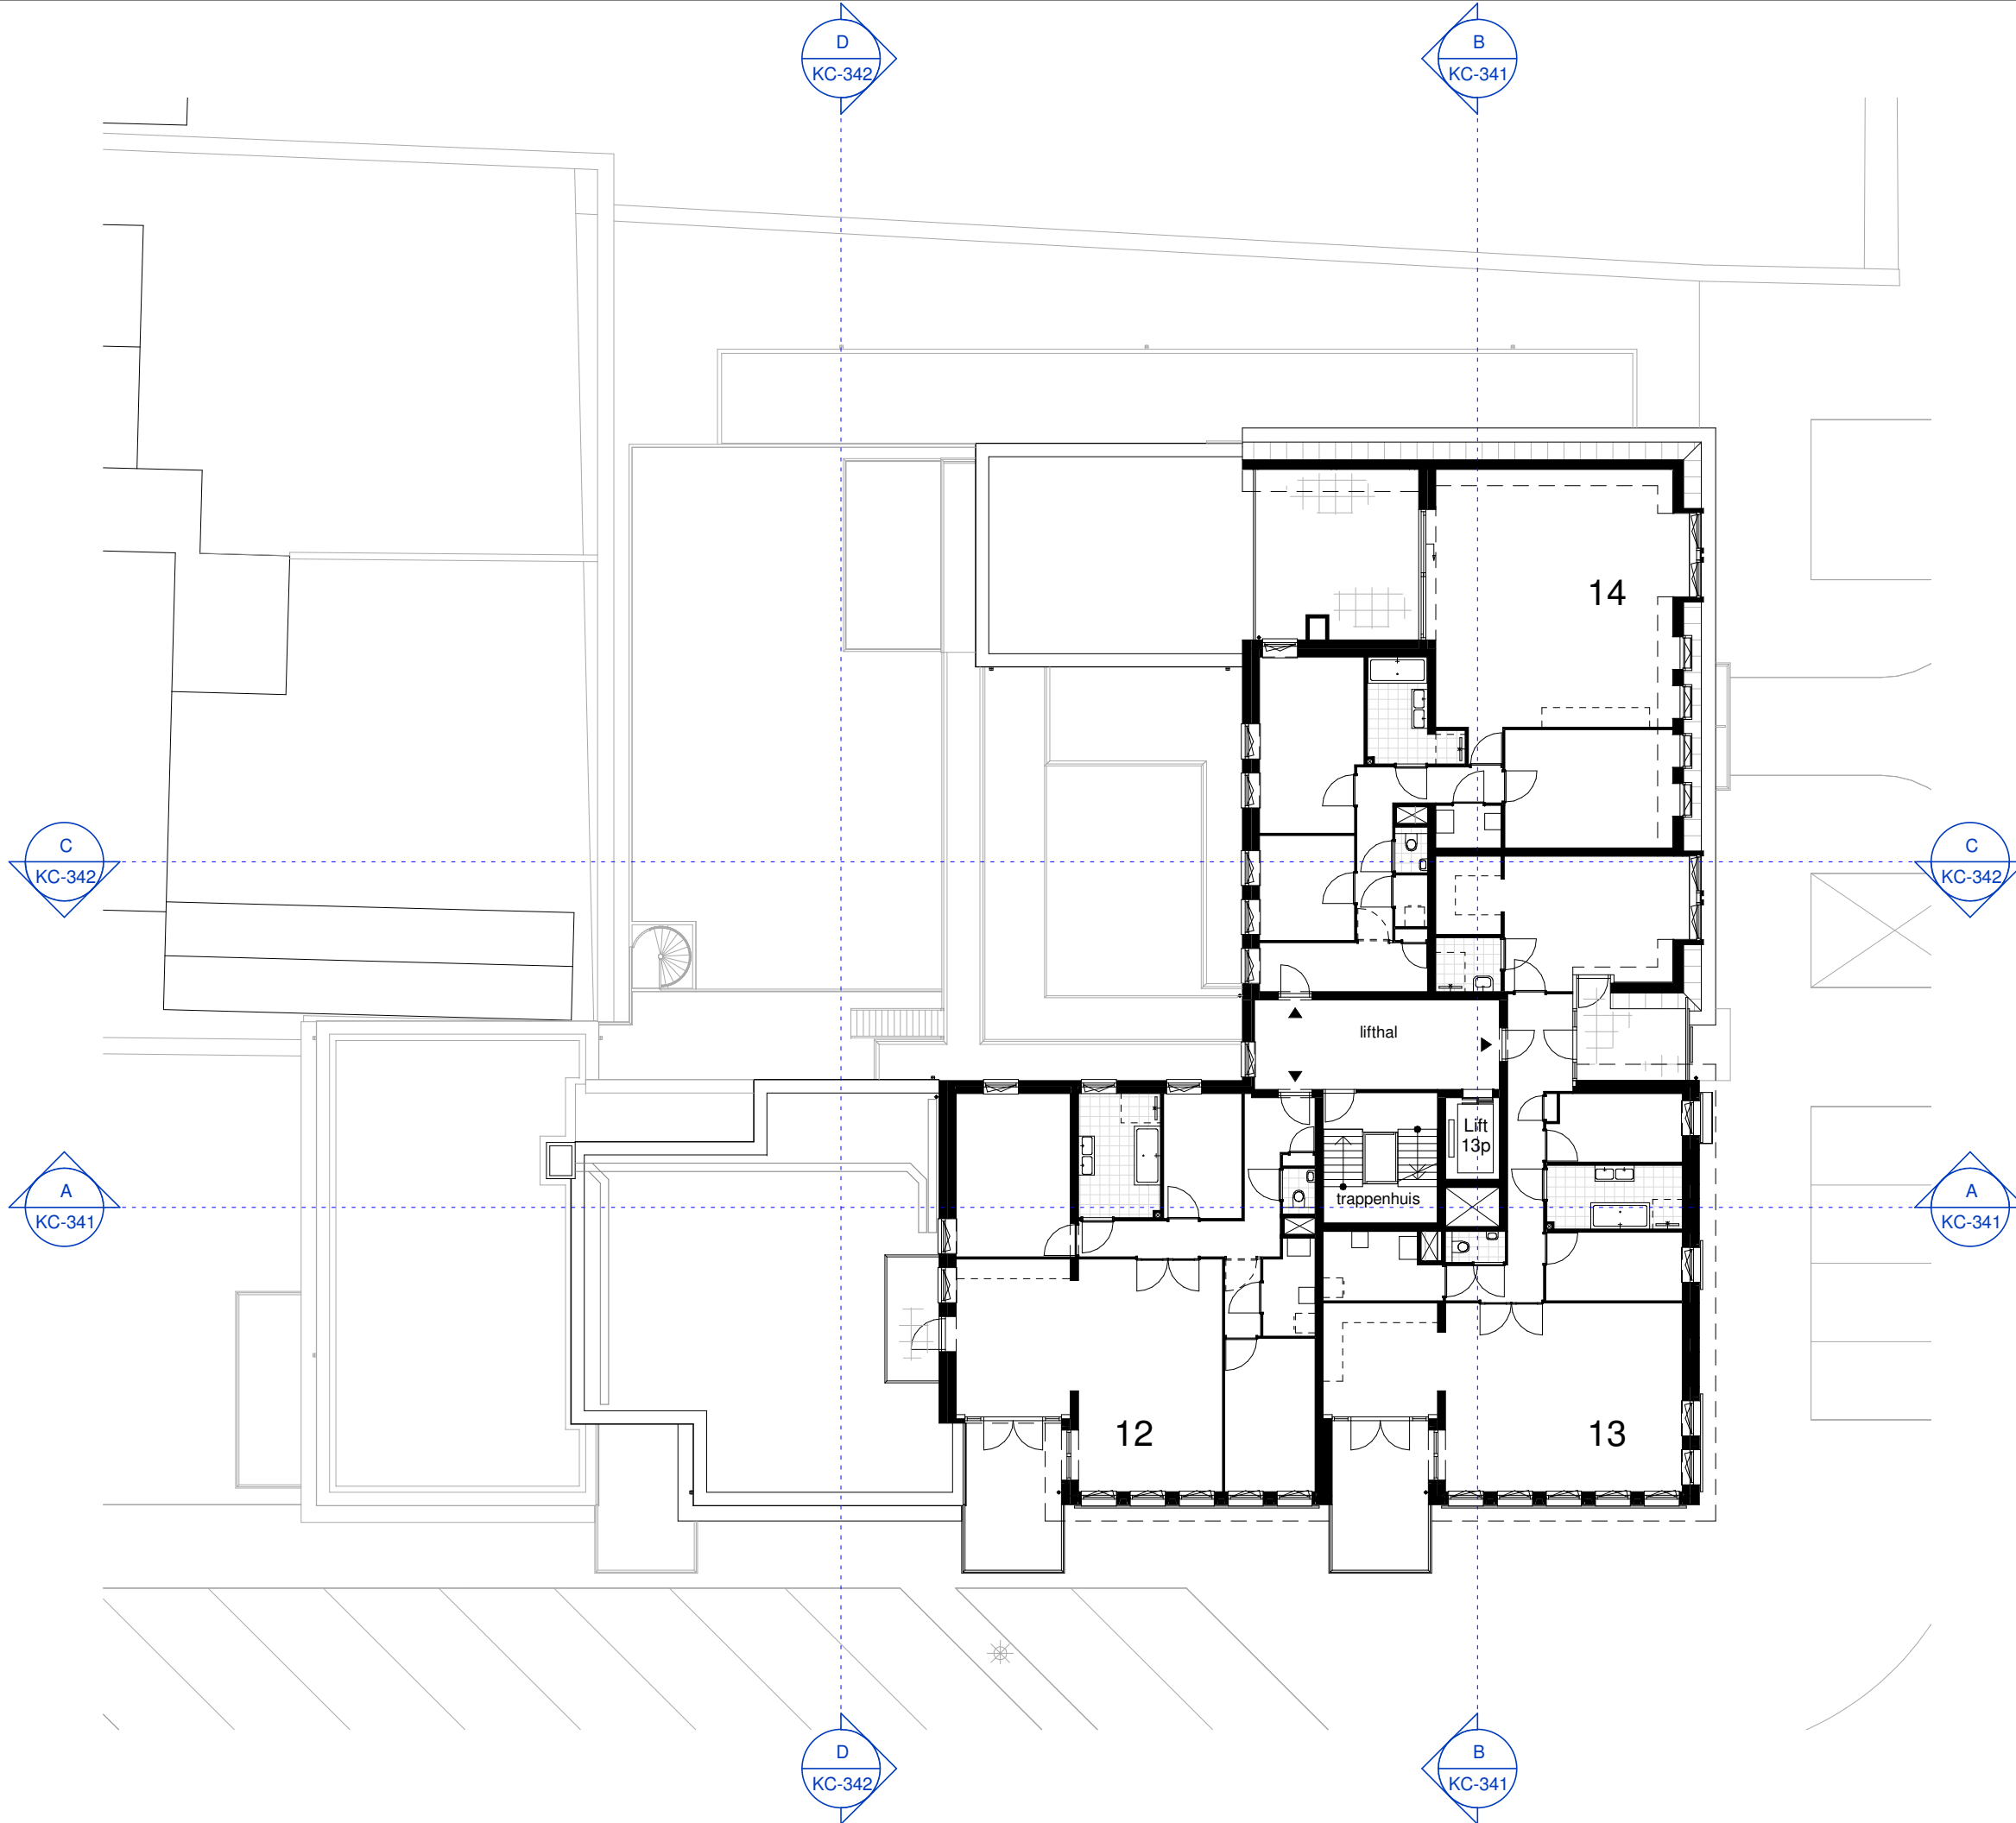

htv Bouwtechniek

HUIZE VAN ORANJE ZOETERMEER
 KOPERSCONTRACT schaal 1:200
 1E VERDIEPING formaat A3
 DATUM 03-09-2016 KC-311

htv Bouwtechniek

HUIZE VAN ORANJE ZOETERMEER
 KOPERSCONTRACT schaal 1:200
 2E VERDIEPING formaat A3
 DATUM 03-09-2016 KC-312

htv Bouwtechniek

HUIZE VAN ORANJE ZOETERMEER
 KOPERSCONTRACT schaal 1:200
 3E VERDIEPING formaat A3
 DATUM 03-09-2016 KC-313

htv Bouwtechniek

HUIZE VAN ORANJE ZOETERMEER
 KOPERSCONTRACT schaal 1:200
 4E VERDIEPING formaat A3
 DATUM 03-09-2016 KC-314

htv Bouwtechniek

HUIZE VAN ORANJE ZOETERMEER
KOPERSCONTRACT schaal 1:200
DAKAANZICHT formaat A3
DATUM 03-09-2016 KC-315