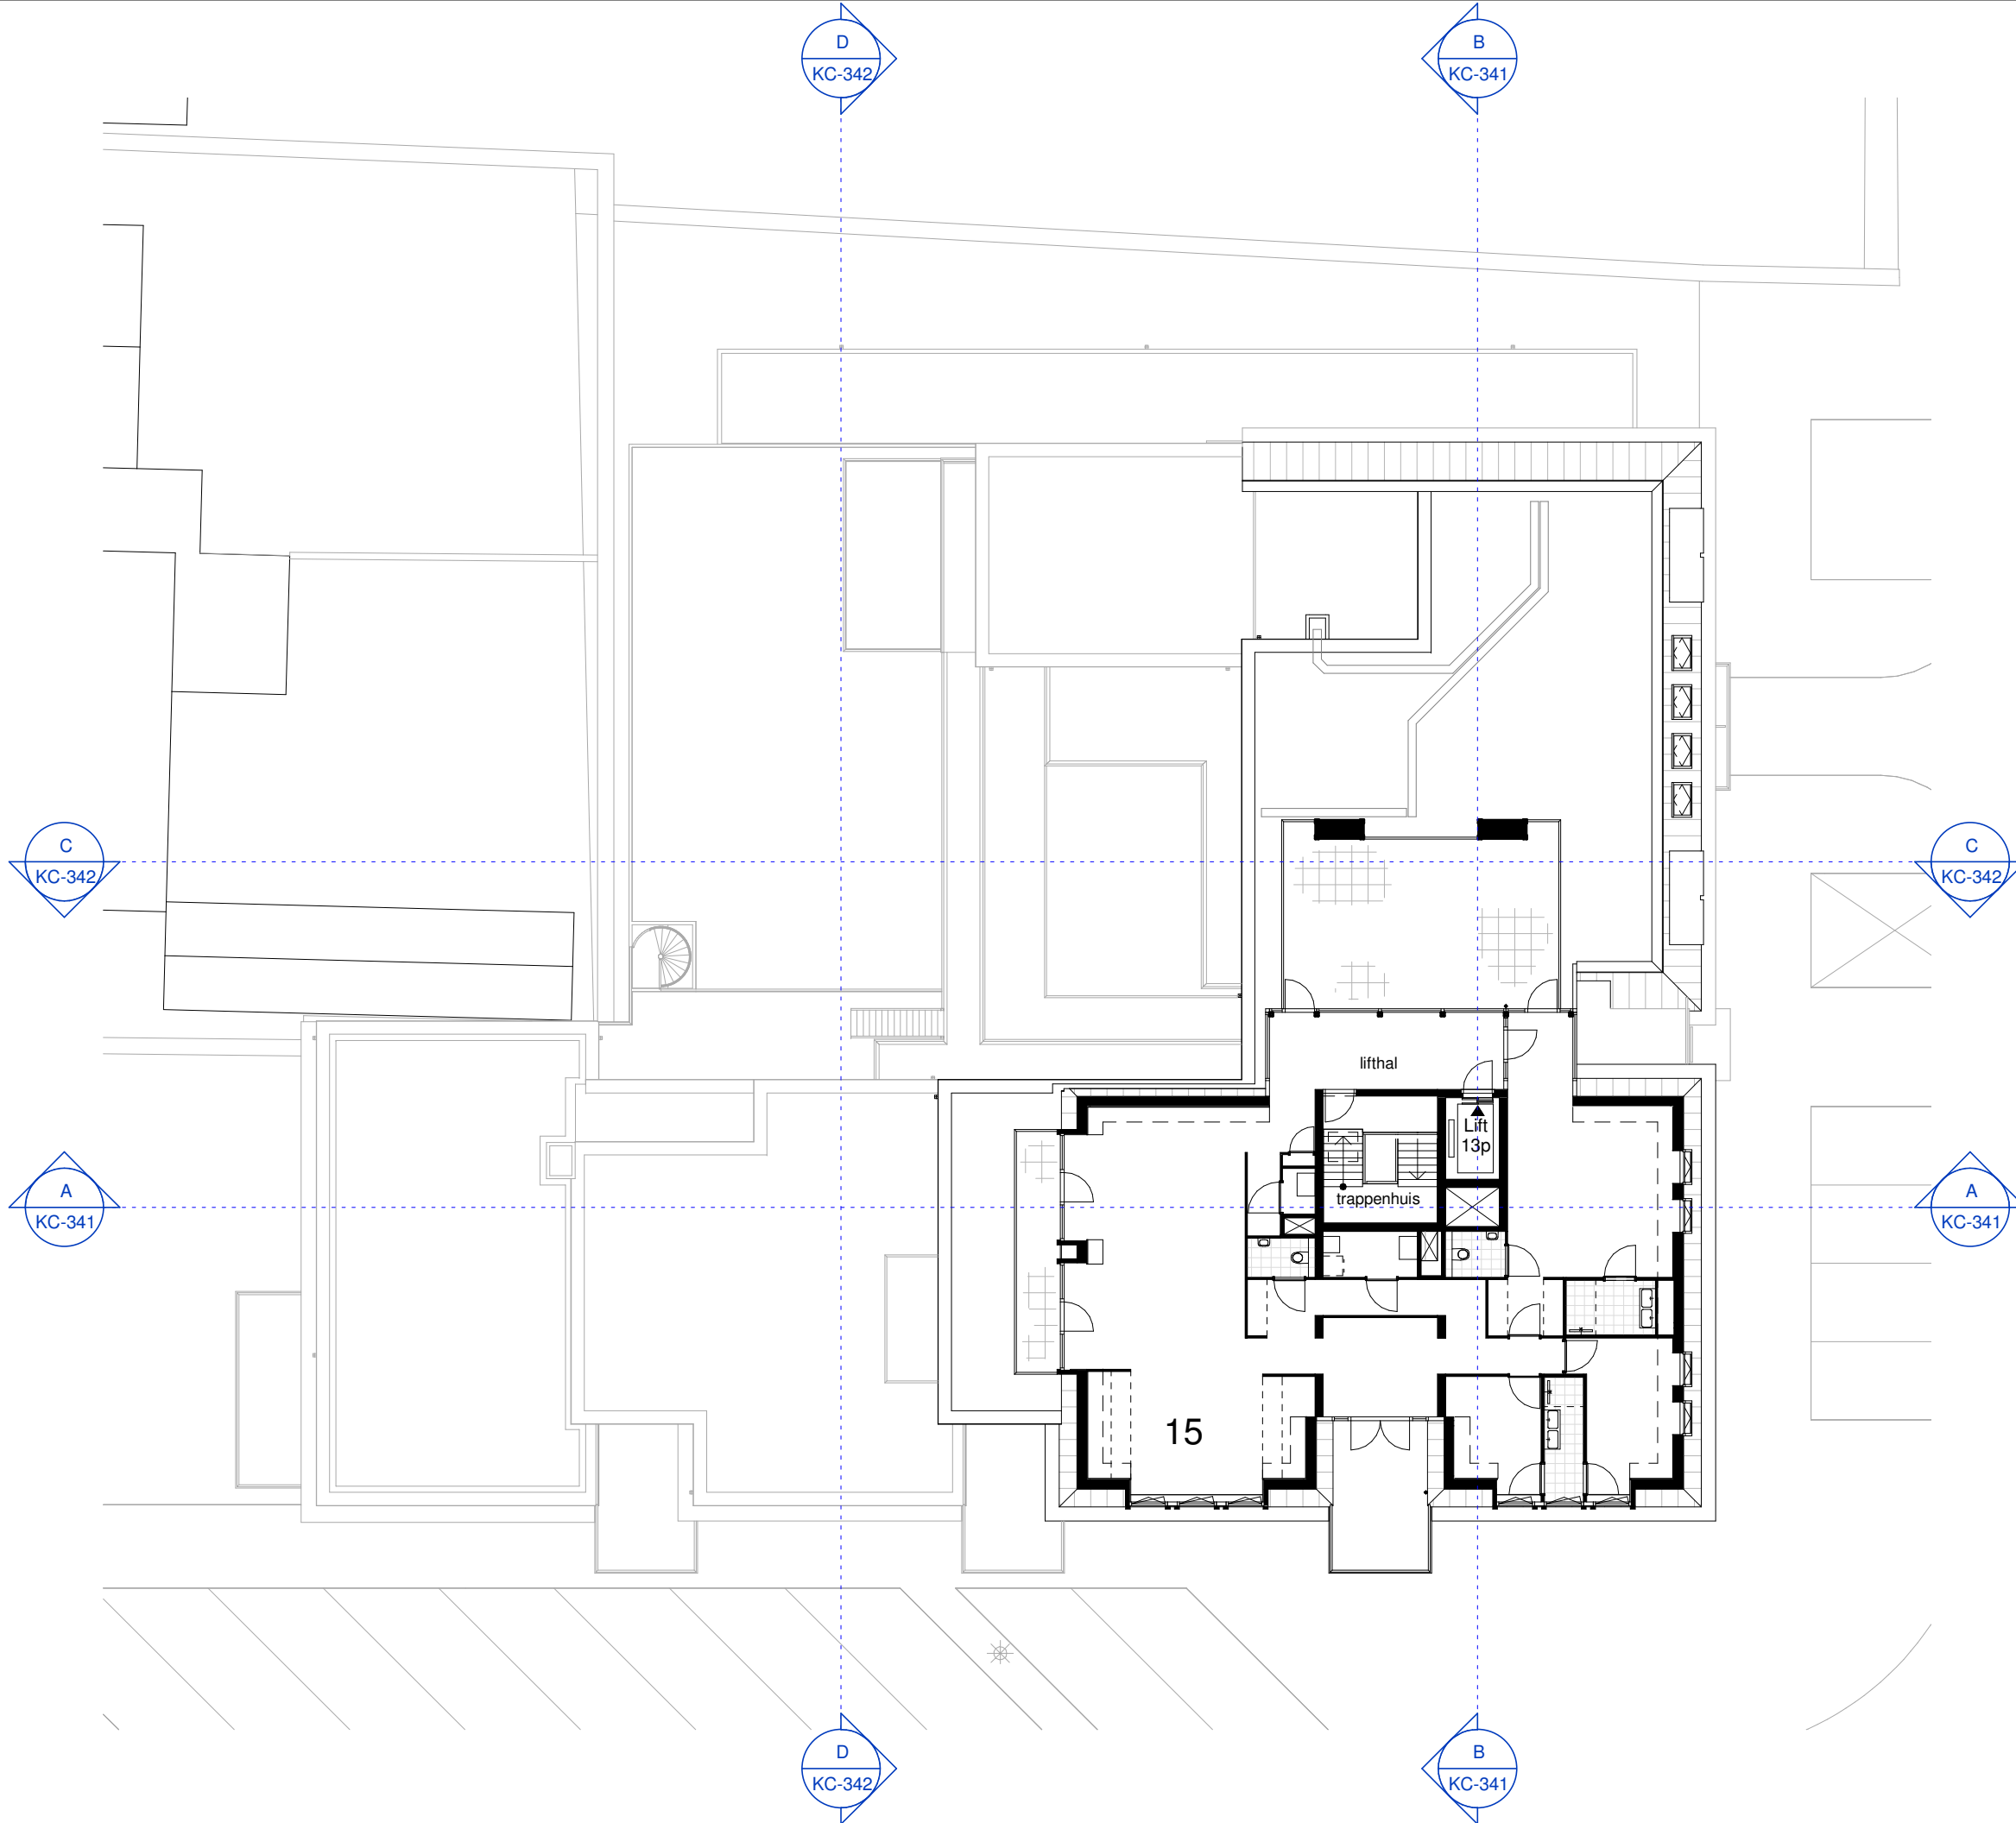

htv Bouwtechniek

HUIZE VAN ORANJE ZOETERMEER
 KOPERSCONTRACT schaal 1:200
 1E VERDIEPING formaat A3
 DATUM 03-09-2016 KC-311

htv Bouwtechniek

HUIZE VAN ORANJE ZOETERMEER
 KOPERSCONTRACT schaal 1:200
 2E VERDIEPING formaat A3
 DATUM 03-09-2016 KC-312

htv Bouwtechniek

HUIZE VAN ORANJE ZOETERMEER
 KOPERSCONTRACT schaal 1:200
 3E VERDIEPING formaat A3
 DATUM 03-09-2016 KC-313

htv Bouwtechniek

HUIZE VAN ORANJE ZOETERMEER
 KOPERSCONTRACT schaal 1:200
 4E VERDIEPING formaat A3
 DATUM 03-09-2016 KC-314

htv Bouwtechniek

HUIZE VAN ORANJE ZOETERMEER
KOPERSCONTRACT schaal 1:200
DAKAANZICHT formaat A3
DATUM 03-09-2016 KC-315