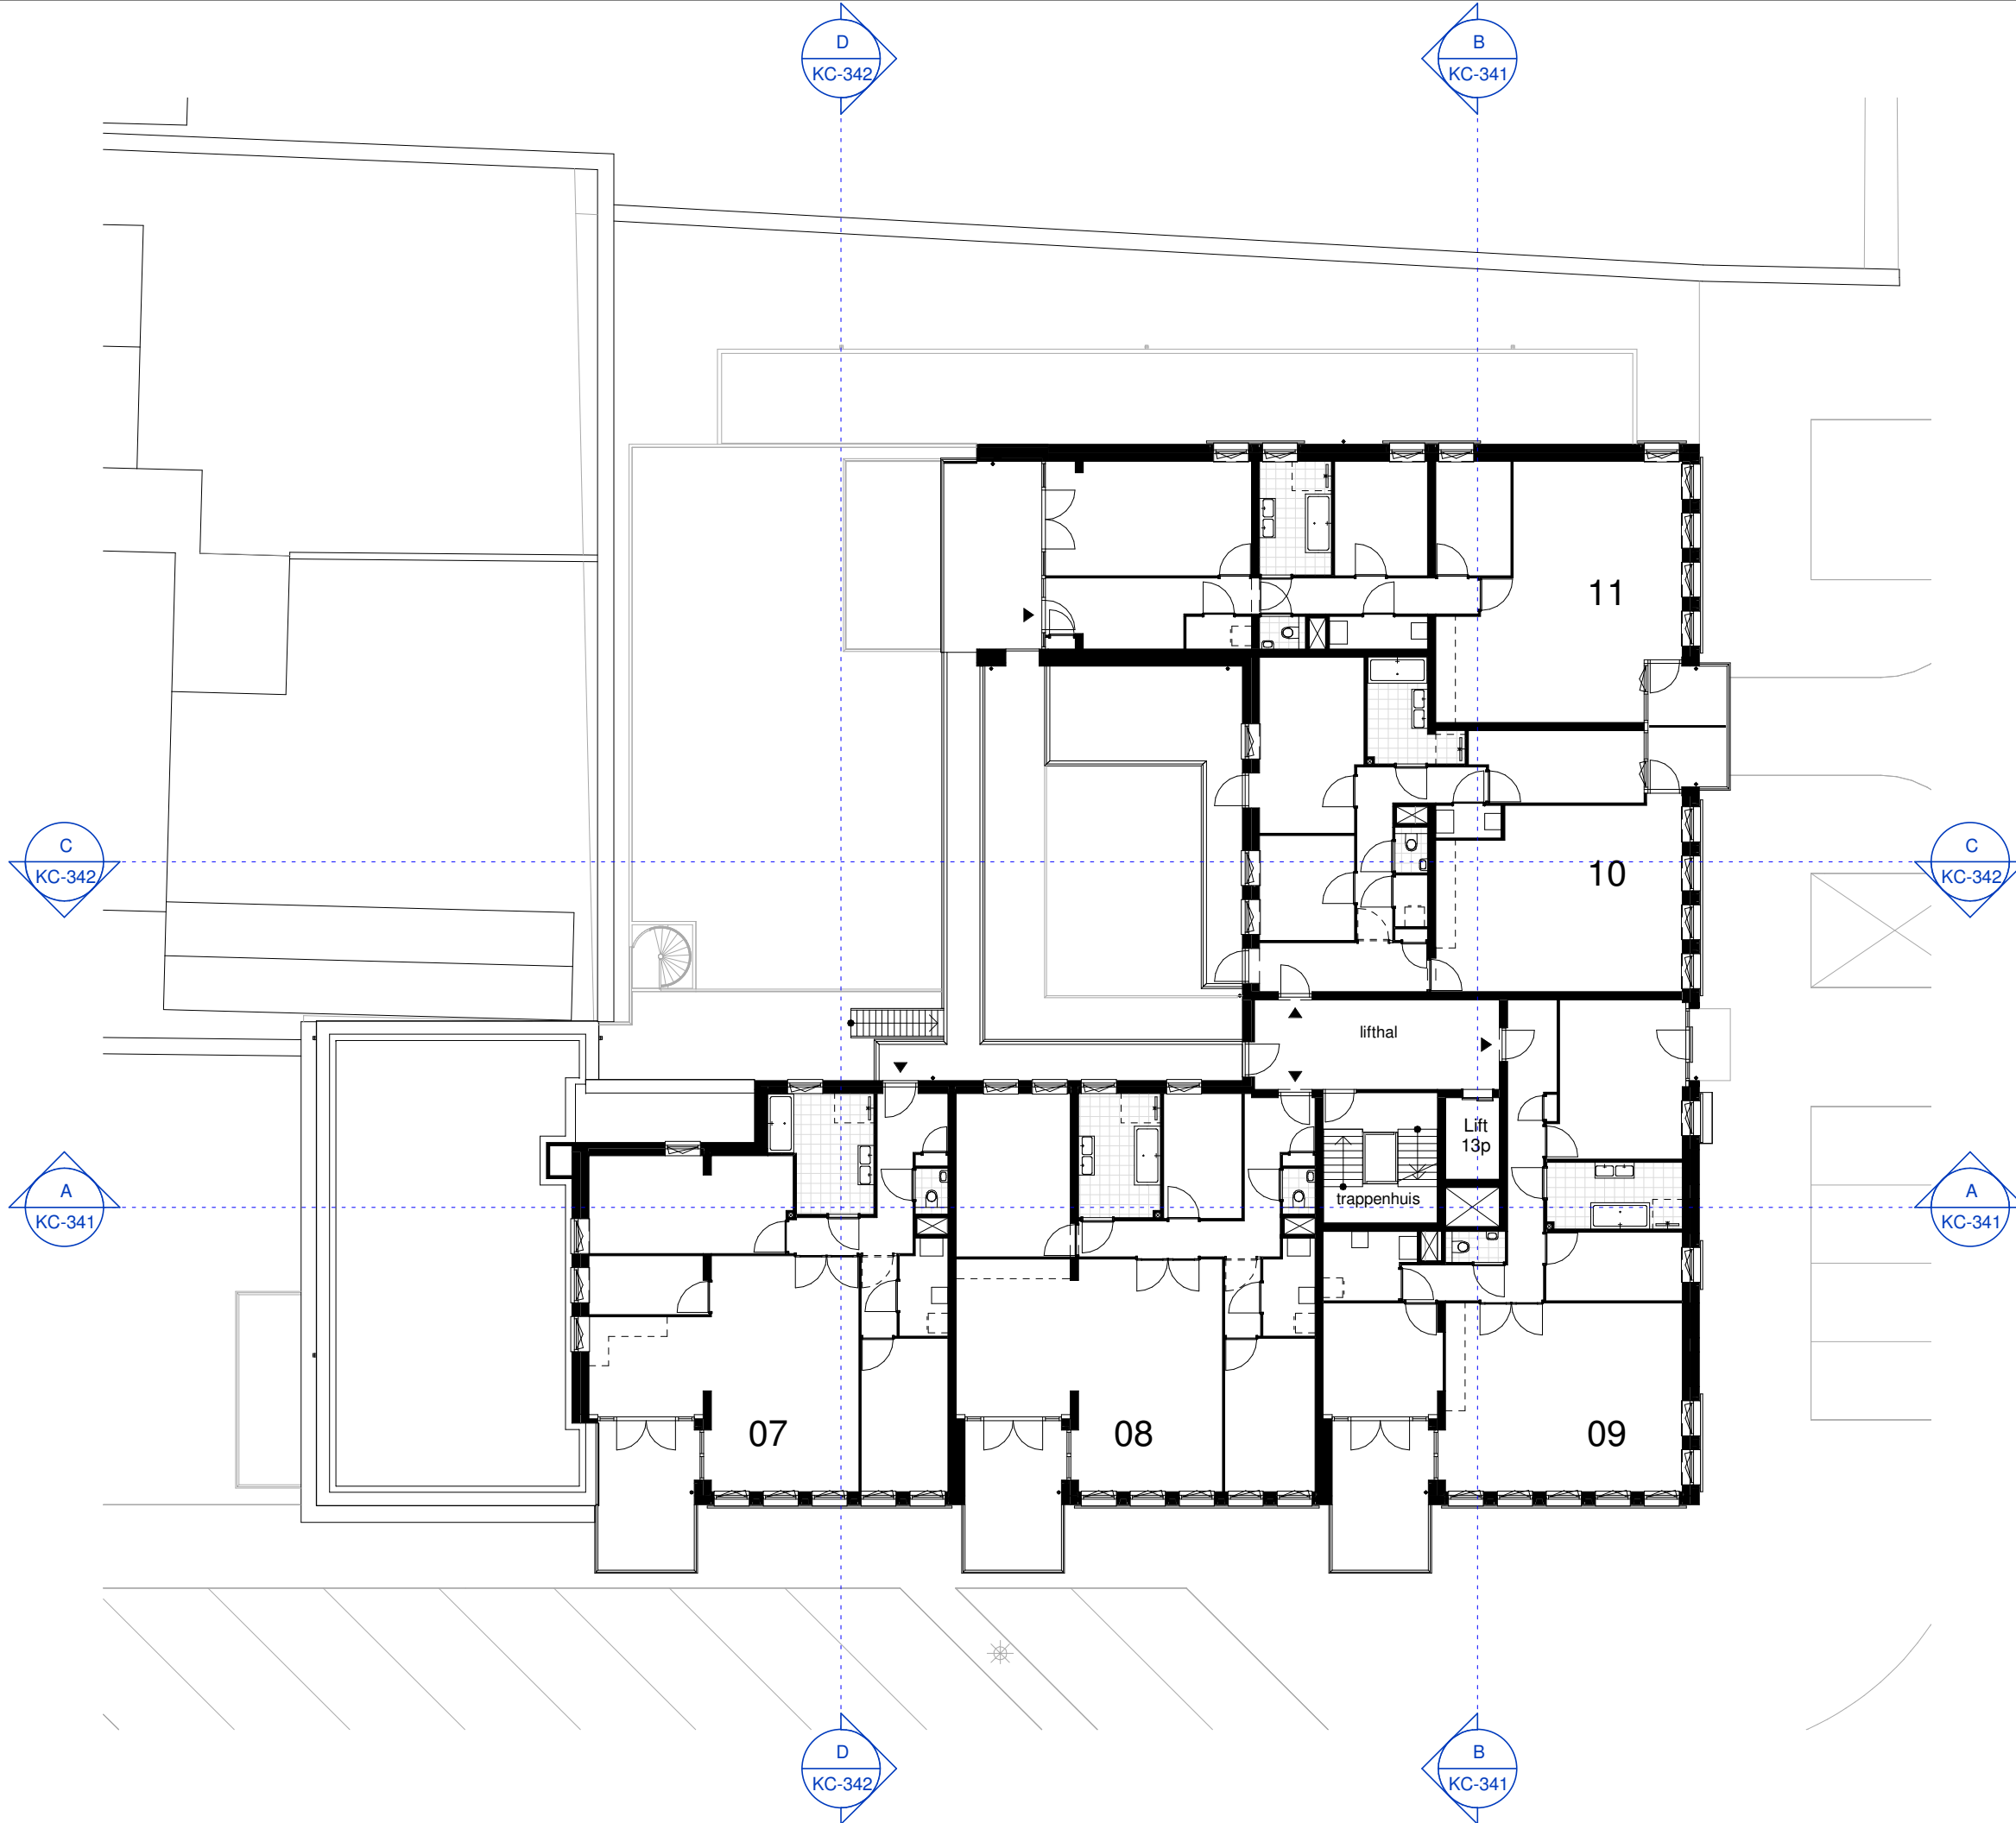

htv Bouwtechniek

HUIZE VAN ORANJE ZOETERMEER
 KOPERSCONTRACT schaal 1:200
 1E VERDIEPING formaat A3
 DATUM 03-09-2016 KC-311

htv Bouwtechniek

HUIZE VAN ORANJE ZOETERMEER
 KOPERSCONTRACT schaal 1:200
 2E VERDIEPING formaat A3
 DATUM 03-09-2016 KC-312

htv Bouwtechniek

HUIZE VAN ORANJE ZOETERMEER
 KOPERSCONTRACT schaal 1:200
 3E VERDIEPING formaat A3
 DATUM 03-09-2016 KC-313

htv Bouwtechniek

HUIZE VAN ORANJE ZOETERMEER
 KOPERSCONTRACT schaal 1:200
 4E VERDIEPING formaat A3
 DATUM 03-09-2016 KC-314

htv Bouwtechniek

HUIZE VAN ORANJE ZOETERMEER
KOPERSCONTRACT schaal 1:200
DAKAANZICHT formaat A3
DATUM 03-09-2016 KC-315